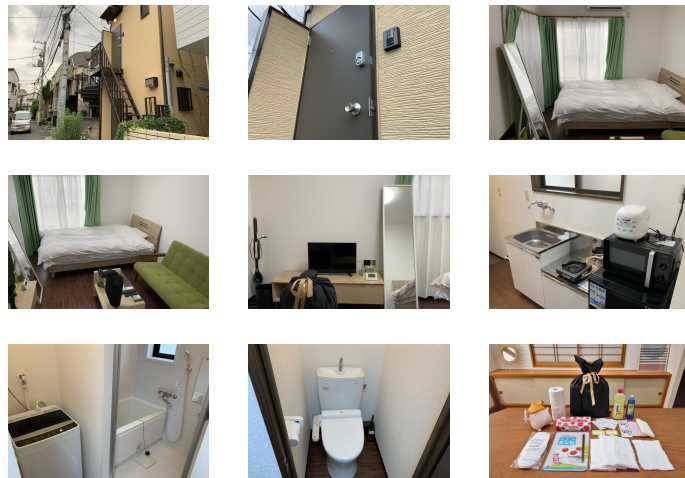

東高円寺駅徒歩7分・新中野駅徒歩12分。この価格でバストイレ別は魅力的！

【スペシャルSALE】◇アットイン中野

6

物件基本情報

住所 〒166-0003
東京都杉並区高円寺南1-4-27
高円寺ドエル

最寄駅 東高円寺駅(東京メトロ丸ノ内線ほか) 徒歩7分
新中野駅(東京メトロ丸ノ内線ほか) 徒歩12分

構造・間取 木造 1979年01月築 ワンルーム 19.83㎡

周辺環境
 ≪幼稚園・保育園≫高円寺東保育園 徒歩2分
 ≪ビジネスホテル≫ビジネスホテルクレセント 徒歩2分
 ≪スーパー≫スーパーオオゼキ東高円寺店 徒歩3分
 ≪コンビニ≫みんなのイチバ高円寺南1丁目店 徒歩3分
 ≪スーパー≫miniピアゴ高円寺南1丁目店 徒歩3分
 ≪本屋≫(有) たつみ書房 徒歩3分
 ≪コンビニ≫ファミリーマート中野中央5丁目店 徒歩3分
 ≪その他買い物≫ゴルフパートナー青梅街道東高円寺店 徒歩3分

主な設備 光WiFi使い放題 / バス・トイレ別 / ガス給湯 / 温水洗浄便座 洗濯機 / ガスコンロ

駐車場 (オプション) なし

利用料金表

利用期間	利用料 (賃料+水道光熱費)	ルームクリーニング代
1ヶ月以上	4,620 円/日	48,400 円/契約

住宅保険

ご利用料金 830円/月 (不課税)

東高円寺駅徒歩7分・新中野駅徒歩12分。この価格でバストイレ別は魅力的！

物件の詳細や空室状況の確認、その他ご不明な点など、いつでも気軽にお問い合わせください。