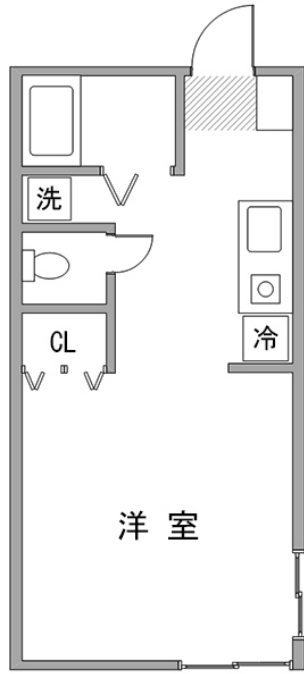

東高円寺駅徒歩7分・新中野駅徒歩12分。この価格でバストイレ別は魅力的！

【スペシャルSALE】◇アットイン中野

6

物件基本情報

住所 〒166-0003
東京都杉並区高円寺南1-4-27
高円寺ドエル

最寄駅 東高円寺駅(東京メトロ丸ノ内線ほか) 徒歩7分
新中野駅(東京メトロ丸ノ内線ほか) 徒歩12分

構造・間取 木造 1979年01月築 ワンルーム 19.83㎡

周辺環境
≪幼稚園・保育園≫高円寺東保育園 徒歩2分
≪ビジネスホテル≫ビジネスホテルクレセント 徒歩2分
≪スーパー≫スーパーオオゼキ東高円寺店 徒歩3分
≪コンビニ≫みんなのイチバ高円寺南1丁目店 徒歩3分
≪スーパー≫miniピアゴ高円寺南1丁目店 徒歩3分
≪本屋≫(有) たつみ書房 徒歩3分
≪コンビニ≫ファミリーマート中野中央5丁目店 徒歩3分
≪その他買い物≫ゴルフパートナー青梅街道東高円寺店 徒歩3分

主な設備 光WiFi使い放題 / バス・トイレ別 / ガス給湯 / 温水洗浄便座 洗濯機 / ガスコンロ

駐車場 (オプション) なし

利用料金表

利用期間	利用料 (賃料+水道光熱費)	ルームクリーニング代
1ヶ月以上	4,620 円/日	48,400 円/契約

住宅保険

ご利用料金 830円/月 (不課税)

東高円寺駅徒歩7分・新中野駅徒歩12分。この価格でバストイレ別は魅力的！

物件の詳細や空室状況の確認、その他ご不明な点など、いつでも気軽にお問い合わせください。

お電話でのお問い合わせ 0120-397-010
受付時間10:00~17:00(土日祝16:00)

メールでのお問い合わせ info@atinn.jp
24時間受付中

ひとの幸せを想い もてなす
アットイン