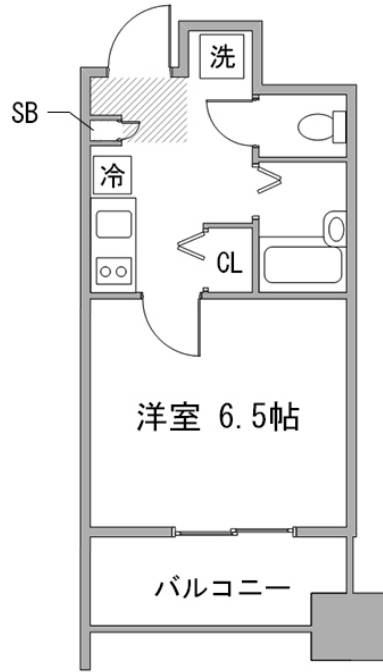

新馬場駅徒歩8分・天王洲アイル駅徒歩11分。京浜線、りんかい線の2線ご利用可です
この物件は全室禁煙部屋のご案内となります。予めご了承ください。

【スペシャルSALE】◇アットイン品川6

物件基本情報

住所	〒140-0002 東京都品川区東品川3-7-1 グランヴェン東品川
最寄駅	新馬場駅(京急本線(ほか)) 徒歩 8分 天王洲アイル駅(東京モノレール(ほか)) 徒歩 11分
構造・間取	RC造 2004年04月築 1K 22.21㎡
周辺環境	《幼稚園・保育園》ゆらりん東品川保育園 徒歩 1分 《銀行》城南信用金庫品川支店 徒歩 3分 《スーパー》まいばすけっと南品川1丁目店 徒歩 3分 《幼稚園・保育園》どんぐり保育ママの家 徒歩 3分 《ビジネスホテル》スーパーホテル品川・新馬場 徒歩 4分 《ゴルフ・テニス等》東品川公園庭球場 徒歩 4分 《コンビニ》ローソン東品川一丁目店 徒歩 4分 《郵便局》南品川一郵便局 徒歩 4分
主な設備	オートロック / エレベーター / 宅配ボックス / 光WiFi使い放題 / バス・トイレ別 / ガス給湯 / 浴室乾燥機 / 温水洗浄便座 / 洗濯機 / ガスコンロ / 24時間ゴミ出し可能
駐車場 (オプション)	なし

利用料金表

利用期間	利用料 (賃料+水道光熱費)	ルームクリーニング代
1ヶ月以上	5,200 円/日	48,400 円/契約

住宅保険

ご利用料金	830円/月 (不課税)