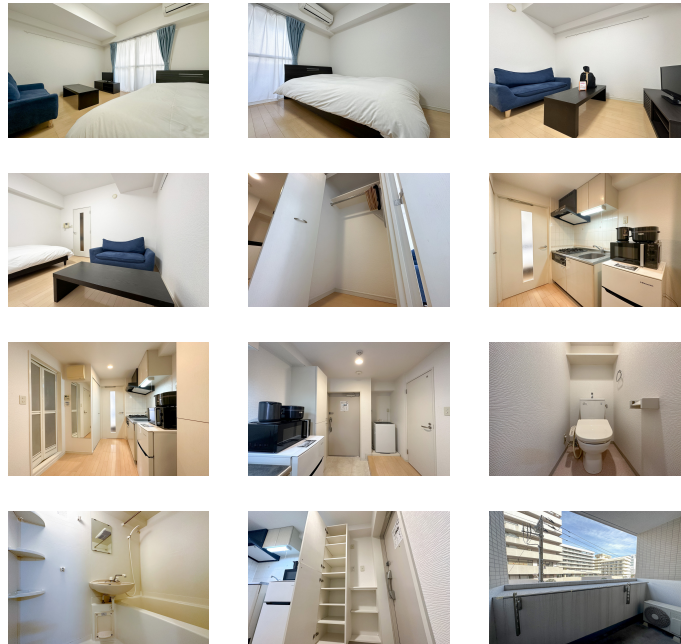

新馬場駅徒歩8分・天王洲アイル駅徒歩11分。京浜線、りんかい線の2線ご利用可です
この物件は全室禁煙部屋のご案内となります。予めご了承ください。

【スペシャルSALE】◇アットイン品川6

物件基本情報

住所	〒140-0002 東京都品川区東品川3-7-1 グランヴェン東品川
最寄駅	新馬場駅(京急本線(ほか)) 徒歩 8分 天王洲アイル駅(東京モノレール(ほか)) 徒歩 11分
構造・間取	RC造 2004年04月築 1K 22.21㎡
周辺環境	《幼稚園・保育園》ゆらりん東品川保育園 徒歩 1分 《銀行》城南信用金庫品川支店 徒歩 3分 《スーパー》まいばすけっと南品川1丁目店 徒歩 3分 《幼稚園・保育園》どんぐり保育ママの家 徒歩 3分 《ビジネスホテル》スーパーホテル品川・新馬場 徒歩 4分 《ゴルフ・テニス等》東品川公園庭球場 徒歩 4分 《コンビニ》ローソン東品川一丁目店 徒歩 4分 《郵便局》南品川一郵便局 徒歩 4分
主な設備	オートロック / エレベーター / 宅配ボックス / 光WiFi使い放題 / バス・トイレ別 / ガス給湯 / 浴室乾燥機 / 温水洗浄便座 / 洗濯機 / ガスコンロ / 24時間ゴミ出し可能
駐車場 (オプション)	なし

利用料金表

利用期間	利用料 (賃料+水道光熱費)	ルームクリーニング代
1ヶ月以上	5,200 円/日	48,400 円/契約

住宅保険

ご利用料金	830円/月 (不課税)