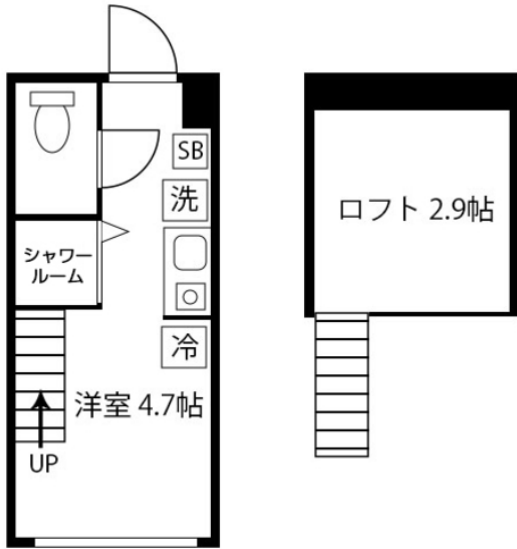

アットインmini中野10

物件基本情報

住所	〒166-0003 東京都杉並区高円寺南5-33-13 ハーモニーテラス高円寺南IV	
最寄駅	高円寺駅(JR中央線(快速)ほか) 徒歩 7分 中野駅(JR中央線(快速)ほか) 徒歩 13分 東高円寺駅(東京メトロ丸ノ内線ほか) 徒歩 13分	
構造・間取	軽量鉄骨造 2021年03月築 ワンルーム 10.51㎡	
周辺環境	《コンビニ》デイリーヤマザキ高円寺環七通り店 徒歩 1分 《コンビニ》ローソンスストア100高円寺北店 徒歩 1分 《その他グルメ》さぬきや 徒歩 2分 《映画館・劇場》座・高円寺 徒歩 2分 《冠婚葬祭場》カルチャーパビリオン平安祭典高円寺会館 徒歩 3分 《コンビニ》セブンイレブン杉並高円寺北1丁目店 徒歩 3分 《消防》杉並消防署高円寺出張所 徒歩 4分 《コンビニ》ファミリーマート高円寺駅東店 徒歩 4分	
主な設備	光WiFi使い放題 / バス・トイレ別 / ガス給湯 / 温水洗浄便座 洗濯機 / ガスコンロ	
駐車場 (オプション)	なし	
利用料金表		
利用期間	利用料 (賃料+水道光熱費)	ルームクリーニング代
1ヶ月以上	7,460 円/日	48,400 円/契約
住宅保険		
ご利用料金	830円/月 (不課税)	