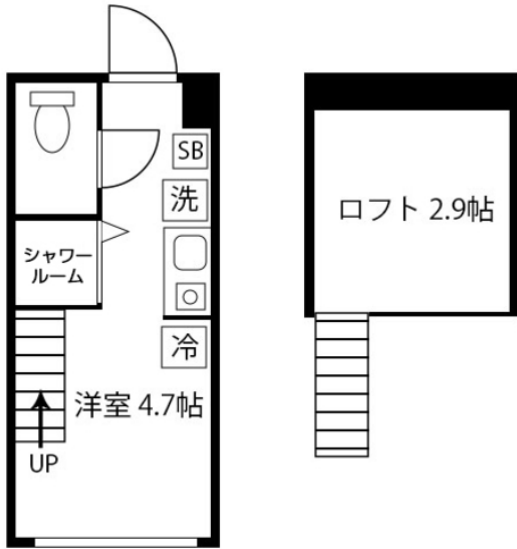

アットインmini中野10

物件基本情報

住所	〒166-0003 東京都杉並区高円寺南5-33-13 ハーモニーテラス高円寺南IV	
最寄駅	高円寺駅(JR中央線(快速)ほか) 徒歩 7分 中野駅(JR中央線(快速)ほか) 徒歩 13分	
構造・間取	軽量鉄骨造 2021年03月築 ワンルーム 10.51㎡	
周辺環境	《コンビニ》デイリーヤマザキ高円寺環七通り店 徒歩 1分 《コンビニ》ローソンスストア100高円寺北店 徒歩 1分 《その他グルメ》さぬきや 徒歩 2分 《映画館・劇場》座・高円寺 徒歩 2分 《冠婚葬祭場》カルチャーパビリオン平安祭典高円寺会館 徒歩 3分 《コンビニ》セブンイレブン杉並高円寺北1丁目店 徒歩 3分 《消防》杉並消防署高円寺出張所 徒歩 4分 《コンビニ》ファミリーマート高円寺駅東店 徒歩 4分	
主な設備	光WiFi使い放題 / バス・トイレ別 / ガス給湯 / 温水洗浄便座 洗濯機 / ガスコンロ	
駐車場 (オプション)	なし	
利用料金表		
利用期間	利用料 (賃料+水道光熱費)	ルームクリーニング代
1ヶ月以上	7,240 円/日	48,400 円/契約
住宅保険		
ご利用料金	830円/月 (不課税)	