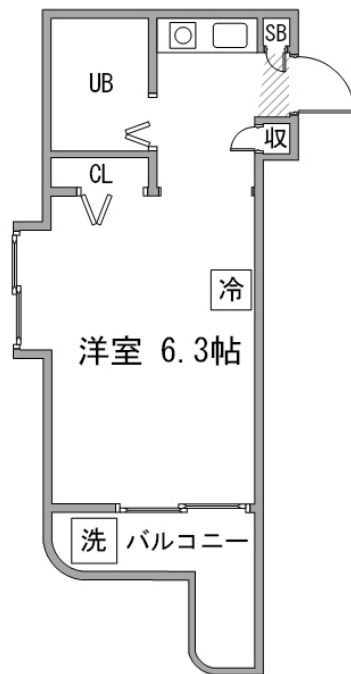

### 物件基本情報

住所	〒465-0094 愛知県名古屋市名東区亀の井3-29 セリニティー社	
最寄駅	一社駅(名古屋市営地下鉄東山線ほか) 徒歩 14分 星ヶ丘駅(名古屋市営地下鉄東山線ほか) 徒歩 20分	
構造・間取	RC造 1988年11月築 ワンルーム 17.28㎡	
周辺環境	《幼稚園・保育園》名古屋市亀の井保育園 徒歩 1分 《幼稚園・保育園》幼保連携型認定こども園名古屋東幼稚園 徒歩 3分 《小学校》名古屋市立名東小学校 徒歩 3分 《幼稚園・保育園》ポピンズナーサリースクール名東 徒歩 3分 《駐車場》イオンメイドピア店駐車場 徒歩 4分 《その他買い物》シュー・プラザイオンメイドピア店 徒歩 4分 《コンビニ》セブンイレブン名古屋高間町店 徒歩 4分 《コンビニ》セブンイレブン名古屋一社4丁目店 徒歩 4分	
主な設備	オートロック / 光WiFi使い放題 / ユニットバス / ガス給湯 / 洗濯機 電気コンロ	
駐車場 (オプション)	なし	
利用料金表		
利用期間	利用料 (賃料+水道光熱費)	ルームクリーニング代
1ヶ月以上	3,260 円/日	48,400 円/契約
住宅保険		
ご利用料金	830円/月 (不課税)	