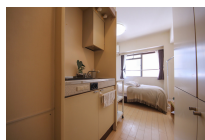

主な設備 ユニットバス / 深夜電気温水器 / 洗濯機 / コインランドリー / IIIコンロ

駐車場 (オプション) なし

利用料金表

利用期間	利用料 (賃料+水道光熱費)	ルームクリーニング代
1ヶ月以上	3,260 円/日	48,400 円/契約

住宅保険

ご利用料金 830円/月 (不課税)

周辺地図

物件の詳細や空室状況の確認、その他ご不明な点など、いつでも気軽にお問い合わせください。