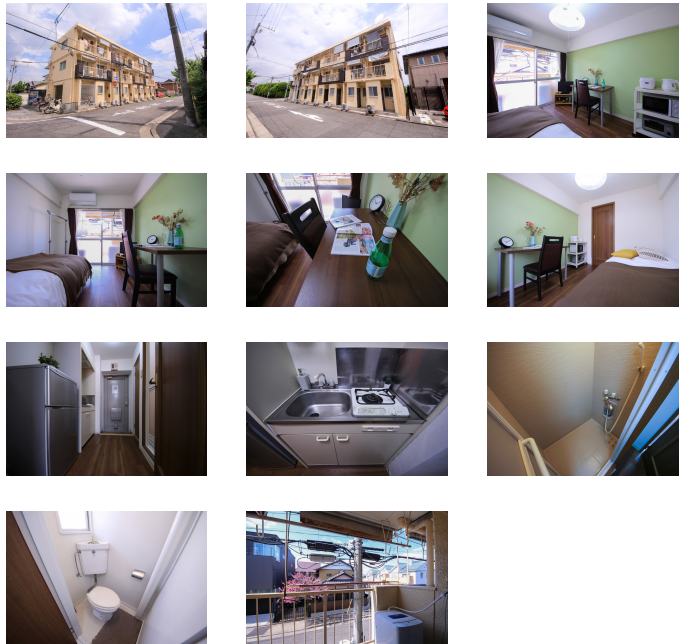

東山線・鶴舞線の2線利用可能。

### 物件基本情報

住所	〒466-0851 愛知県名古屋市昭和区元宮町3-75 三秀元宮ハイツ	
最寄駅	吹上駅(名古屋市営地下鉄桜通線ほか) 徒歩 13分 池下駅(名古屋市営地下鉄東山線ほか) 徒歩 17分	
構造・間取	RC造 1981年02月築 ワンルーム 14.82㎡	
周辺環境	≪高速道路≫名古屋高速2号東山線春岡出入口 徒歩 6分 ≪スーパー≫ヤマナカ安田店 徒歩 6分 ≪その他グルメ≫えびすや 徒歩 6分 ≪郵便局≫名古屋春岡郵便局 徒歩 7分 ≪ガソリンスタンド≫エネオスDr. Driveセルフ春岡店 徒歩 7分 ≪ガソリンスタンド≫エネオス春岡通SS 徒歩 7分 ≪コンビニ≫ヤマザキショップ春岡店 徒歩 7分 ≪銀行≫岡崎信用金庫安田通支店 徒歩 8分	
主な設備	光WiFi使い放題 / ユニットバス / ガス給湯 / 洗濯機 / ガスコンロ	
駐車場 (オプション)	なし	
利用料金表		
利用期間	利用料 (賃料+水道光熱費)	ルームクリーニング代
1ヶ月以上	3,260 円/日	48,400 円/契約
住宅保険		
ご利用料金	830円/月 (不課税)	