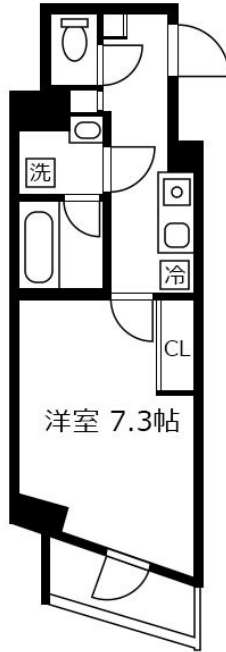

# アットイン用賀4-2

## 物件基本情報

住所	〒158-0095 東京都世田谷区瀬田3-2-3 ステージグランデ用賀アジュールコート	
最寄駅	用賀駅(東急田園都市線(ほか)) 徒歩 10分 上野毛駅(東急大井町線(ほか)) 徒歩 17分	
構造・間取	RC造 2017年01月築 1K 25.59㎡	
周辺環境	《コンビニ》ローソン瀬田店 徒歩 1分 《銀行》城南信用金庫瀬田支店 徒歩 2分 《幼稚園・保育園》身延山保育園分園さくら青空保育園 徒歩 2分 《中学校》世田谷区立瀬田中学校 徒歩 2分 《ディーラー》MINI世田谷 徒歩 3分 《小学校》世田谷区立瀬田小学校 徒歩 3分 《冠婚葬祭場》公益社用賀会館 徒歩 3分 《スーパー》ミニコープ瀬田店 徒歩 4分	
主な設備	オートロック / エレベーター / 宅配ボックス / 光WiFi使い放題 / バス・トイレ別 / ガス給湯 / 浴室乾燥機 / 温水洗浄便座 / 洗濯機 / 独立洗面台 / ガスコンロ / 24時間ゴミ出し可能	
駐車場 (オプション)	なし	
利用料金表		
利用期間	利用料 (賃料+水道光熱費)	ルームクリーニング代
1ヶ月以上	10,160 円/日	48,400 円/契約
住宅保険		
ご利用料金	830円/月 (不課税)	