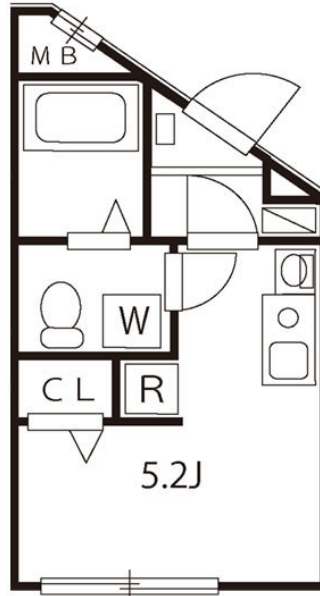

アットイン板橋8

物件基本情報

住所	〒174-0064 東京都板橋区中台1-43-9 ブロッサムテラス中台	
最寄駅	上板橋駅(東武東上線ほか) 徒歩 6分 東武練馬駅(東武東上線ほか) 徒歩 18分	
構造・間取	RC造 2019年03月築 ワンルーム 14.85㎡	
周辺環境	《本屋》こみや書店 徒歩 3分 《病院》医療法人社団慈誠会上板橋病院 徒歩 4分 《郵便局》板橋中台郵便局 徒歩 4分 《その他学校》上板橋看護専門学校 徒歩 4分 《ホームセンター》コジマ×ビックカメラ上板橋店 徒歩 4分 《幼稚園・保育園》グローバルキッズ上板橋園 徒歩 5分 《スーパー》まいばすけっと上板橋駅西店 徒歩 5分 《ファーストフード》モスバーガー上板橋北口店 徒歩 5分	
主な設備	オートロック / 宅配ボックス / 光WiFi使い放題 / バス・トイレ別 / ガス給湯 / 浴室乾燥機 / 温水洗浄便座 / 洗濯機 / 独立洗面台 / 皿コンロ / 24時間ゴミ出し可能	
駐車場 (オプション)	なし	
利用料金表		
利用期間	利用料 (賃料+水道光熱費)	ルームクリーニング代
1ヶ月以上	7,580 円/日	48,400 円/契約
住宅保険		
ご利用料金	830円/月 (不課税)	