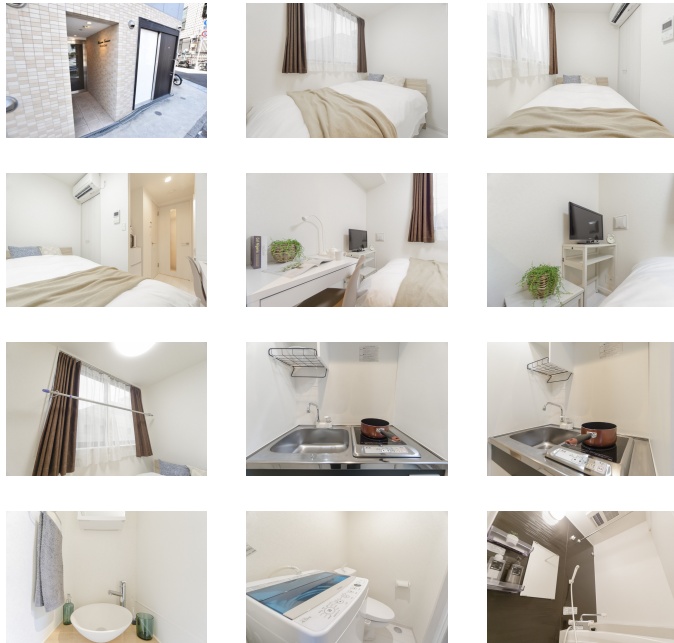

アットイン板橋8

物件基本情報

住所	〒174-0064 東京都板橋区中台1-43-9 ブロッサムテラス中台	
最寄駅	上板橋駅(東武東上線ほか) 徒歩 6分 東武練馬駅(東武東上線ほか) 徒歩 18分	
構造・間取	RC造 2019年03月築 ワンルーム 14.85㎡	
周辺環境	《本屋》こみや書店 徒歩 3分 《病院》医療法人社団慈誠会上板橋病院 徒歩 4分 《郵便局》板橋中台郵便局 徒歩 4分 《その他学校》上板橋看護専門学校 徒歩 4分 《ホームセンター》コジマ×ビックカメラ上板橋店 徒歩 4分 《幼稚園・保育園》グローバルキッズ上板橋園 徒歩 5分 《スーパー》まいばすけっと上板橋駅西店 徒歩 5分 《ファーストフード》モスバーガー上板橋北口店 徒歩 5分	
主な設備	オートロック / 宅配ボックス / 光WiFi使い放題 / バス・トイレ別 / ガス給湯 / 浴室乾燥機 / 温水洗浄便座 / 洗濯機 / 独立洗面台 / 皿コンロ / 24時間ゴミ出し可能	
駐車場 (オプション)	なし	
利用料金表		
利用期間	利用料 (賃料+水道光熱費)	ルームクリーニング代
1ヶ月以上	7,580 円/日	48,400 円/契約
住宅保険		
ご利用料金	830円/月 (不課税)	