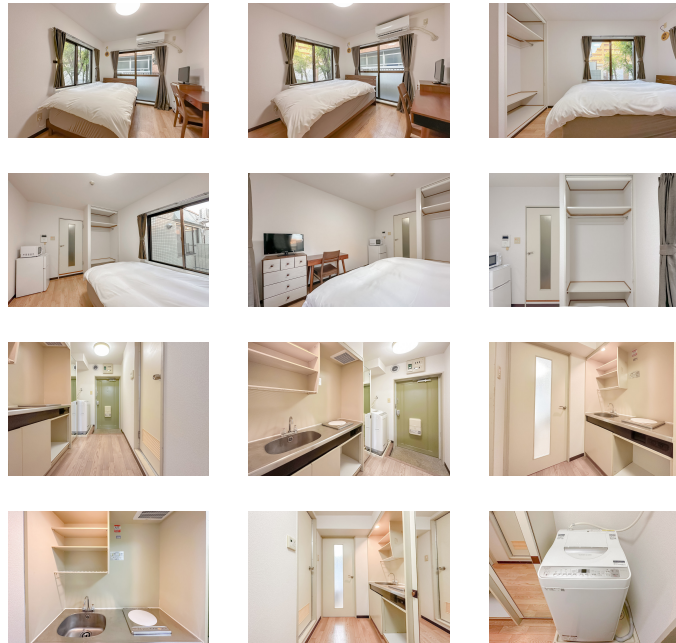

【スペシャルSALE】アットイン浦安

2

物件基本情報

住所	〒279-0002 千葉県浦安市北栄3-34-11 ジュネパレス浦安第一	
最寄駅	浦安駅(東京メトロ東西線ほか) 徒歩 8分 南行徳駅(東京メトロ東西線ほか) 徒歩 13分	
構造・間取	RC造 1988年06月築 1K 19.5㎡	
周辺環境	≪コンビニ≫セブンイレブン浦安北栄1丁目店 徒歩 3分 ≪コンビニ≫ファミリーマートニーズ浦安店 徒歩 4分 ≪コンビニ≫ローソン浦安北栄一丁目店 徒歩 4分 ≪スーパー≫ダイエー浦安駅前店 徒歩 4分 ≪ファミレス≫ガスト浦安店 徒歩 5分 ≪ドラッグストア≫くすりの福太郎浦安駅前店 徒歩 5分 ≪生活雑貨≫Can★Do浦安南口店 徒歩 5分 ≪その他買い物≫ドコモショップ浦安駅前店 徒歩 5分	
主な設備	光WiFi使い放題 / ユニットバス / ガス給湯 / 洗濯機 / IHコンロ	
駐車場 (オプション)	なし	
利用料金表		
利用期間	利用料 (賃料+水道光熱費)	ルームクリーニング代
1ヶ月以上	3,700 円/日	48,400 円/契約
住宅保険		
ご利用料金	830円/月 (不課税)	