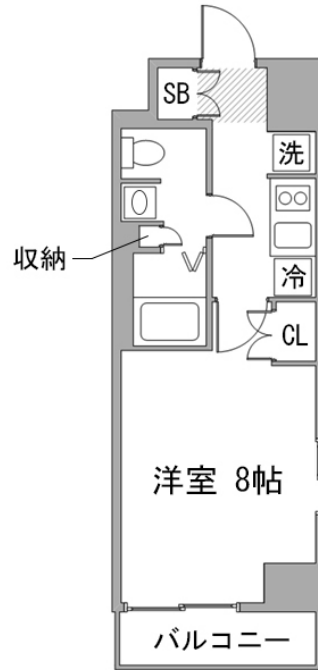

東陽町駅徒歩8分・木場駅徒歩9分。都内へはもちろん船橋方面へのアクセスも抜群です
この物件は全室禁煙部屋のご案内となります。予めご了承ください。

【スペシャルSALE】◇アットイン東陽町1

物件基本情報

住所	〒135-0016 東京都江東区東陽1-35-8 GENOVIA東陽町green veil	
最寄駅	東陽町駅(東京メトロ東西線ほか) 徒歩 8分 木場駅(東京メトロ東西線ほか) 徒歩 9分	
構造・間取	RC造 2013年11月築 1K 26.1㎡	
周辺環境	《ビジネスホテル》ホテルリブマックス東京木場 徒歩 2分 《幼稚園・保育園》東陽保育園 徒歩 2分 《コンビニ》セブンイレブン東陽店 徒歩 3分 《スーパー》まいばすけっと東陽1丁目店 徒歩 3分 《スーパー》まいばすけっと江東東陽1丁目店 徒歩 3分 《コンビニ》ローソンストア100東陽1丁目店 徒歩 3分 《公園》洲崎川緑道公園 徒歩 3分 《ドラッグストア》くすりの福太郎東陽町3丁目店 徒歩 3分	
主な設備	オートロック / エレベーター / 宅配ボックス / 光WiFi使い放題 / バス・トイレ別 / ガス給湯 / 浴室乾燥機 / 温水洗浄便座 / 洗濯機 / 独立洗面台 / ガスコンロ / 24時間ゴミ出し可能	
駐車場 (オプション)	なし	
利用料金表		
利用期間	利用料 (賃料+水道光熱費)	ルームクリーニング代
1ヶ月以上	5,640 円/日	48,400 円/契約
住宅保険		
ご利用料金	830円/月 (不課税)	