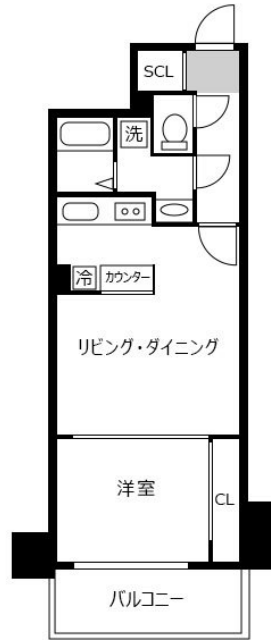

【スペシャルSALE】アットイン北千住

1

物件基本情報

住所	〒120-0034 東京都足立区千住3-6 ランドステージ北千住ジョイフロント	
最寄駅	北千住駅(京常磐線(上野~取手)ほか) 徒歩 8分 千住大橋駅(京成本線ほか) 徒歩 18分	
構造・間取	RC造 2006年02月築 1LDK 45.48㎡	
周辺環境	《(不明)》北千住駅 徒歩 6分 《郵便局》足立宮元町郵便局 徒歩 11分	
主な設備	オートロック / エレベーター / 宅配ボックス / 光WiFi使い放題 / バス・トイレ別 / ガス給湯 / 浴室乾燥機 / 温水洗浄便座 / 洗濯機 / 独立洗面台 / ガスコンロ / ペット可	
駐車場 (オプション)	なし	

利用料金表

利用期間	利用料 (賃料+水道光熱費)	ルームクリーニング代
1ヶ月以上	9,040 円/日	48,400 円/契約

住宅保険

ご利用料金	830円/月 (不課税)

※ご注意事項※ ペット同伴の場合、追加料金を頂いております。詳しくは、[よくある質問ページ](#)をご確認いただくか、お問い合わせくださいませ。