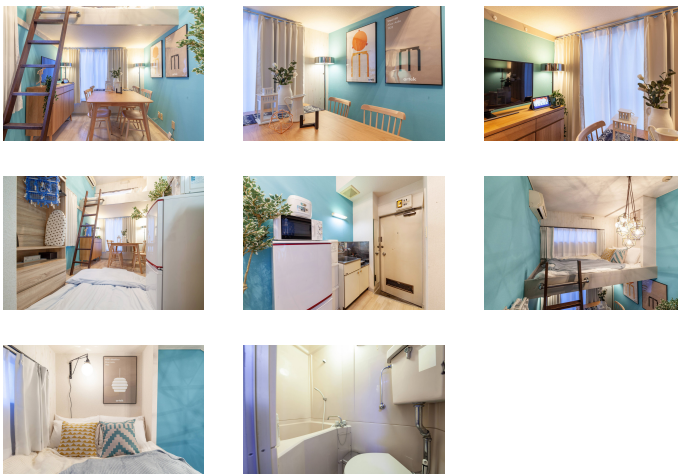

●アットイン池袋13-1

物件基本情報

住所	〒171-0043 東京都豊島区要町1-20-9 要町シティハイム	
最寄駅	要町駅(東京メトロ有楽町線)徒歩 4分 椎名町駅(西武池袋線)徒歩 14分	
構造・間取	木造 1989年01月築 ワンルーム 12㎡	
周辺環境	≪スーパー≫いさみ屋要町店 徒歩 1分 ≪生活雑貨≫ブックオフPLUS池袋要町店 徒歩 3分 ≪コンビニ≫セブンイレブン豊島千早1丁目店 徒歩 4分 ≪コンビニ≫ファミリーマート豊島千早一丁目店 徒歩 4分 ≪レンタカー≫ニッポンレンタカー池袋要町営業所 徒歩 5分 ≪高校≫私立城西大学附属城西高校 徒歩 5分 ≪その他学校≫城西放射線技術専門学校 徒歩 5分 ≪ディーラー≫トヨタモビリティ東京豊島店 徒歩 6分	
主な設備	光WiFi使い放題 / ユニットバス / ガス給湯 / 洗濯機 / IIIコンロ	
駐車場 (オプション)	なし	

利用料金表

利用期間	利用料 (賃料+水道光熱費)	ルームクリーニング代
1ヶ月以上	7,680 円/日	48,400 円/契約

住宅保険

ご利用料金	830円/月 (不課税)

こちらの物件はポケットWi-Fiのお貸し出しとなります。詳しくはスタッフまでお問い合わせ下さい。