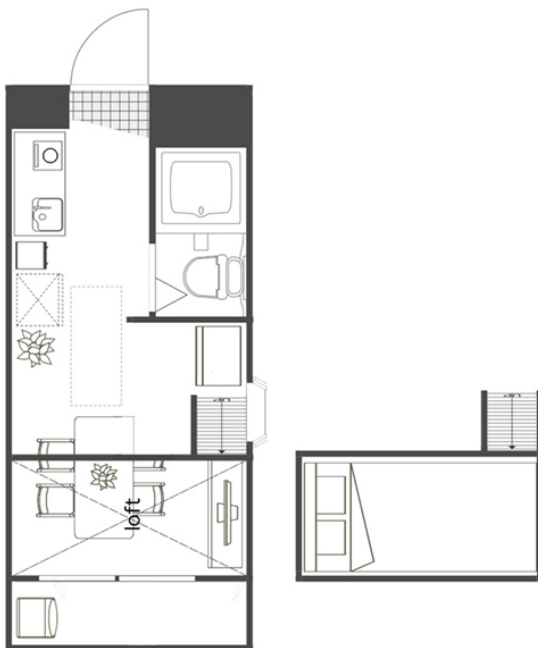

●アットイン池袋13-1

物件基本情報

住所	〒171-0043 東京都豊島区要町1-20-9 要町シティハイム	
最寄駅	要町駅(東京メトロ有楽町線)徒歩 4分 椎名町駅(西武池袋線)徒歩 14分	
構造・間取	木造 1989年01月築 ワンルーム 12㎡	
周辺環境	≪スーパー≫いさみ屋要町店 徒歩 1分 ≪生活雑貨≫ブックオフPLUS池袋要町店 徒歩 3分 ≪コンビニ≫セブンイレブン豊島千早1丁目店 徒歩 4分 ≪コンビニ≫ファミリーマート豊島千早一丁目店 徒歩 4分 ≪レンタカー≫ニッポンレンタカー池袋要町営業所 徒歩 5分 ≪高校≫私立城西大学附属城西高校 徒歩 5分 ≪その他学校≫城西放射線技術専門学校 徒歩 5分 ≪ディーラー≫トヨタモビリティ東京豊島店 徒歩 6分	
主な設備	光WiFi使い放題 / ユニットバス / ガス給湯 / 洗濯機 / IIIコンロ	
駐車場 (オプション)	なし	

利用料金表

利用期間	利用料 (賃料+水道光熱費)	ルームクリーニング代
1ヶ月以上	7,680 円/日	48,400 円/契約

住宅保険

ご利用料金	830円/月 (不課税)

こちらの物件はポケットWi-Fiのお貸し出しとなります。詳しくはスタッフまでお問い合わせ下さい。