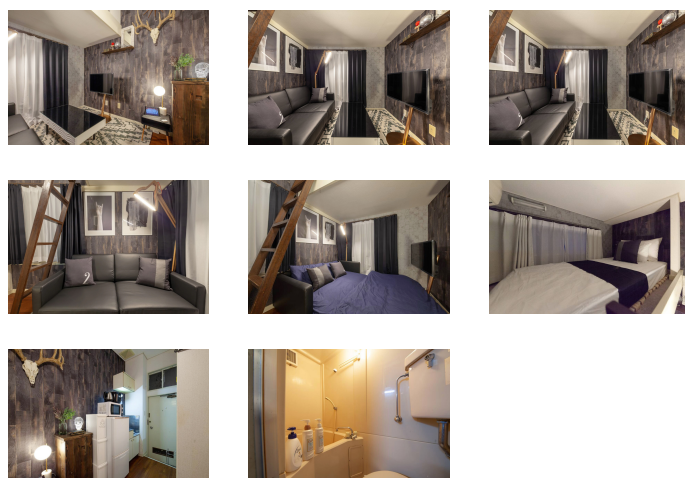

●アットイン池袋13-3

物件基本情報

住所	〒171-0043 東京都豊島区要町1-20-9 要町シティハイム	
最寄駅	要町駅(東京メトロ有楽町線(ほか)) 徒歩 4分 椎名町駅(西武池袋線(ほか)) 徒歩 14分	
構造・間取	木造 1989年01月築 ワンルーム 12㎡	
周辺環境	《スーパー》いさみ屋要町店 徒歩 1分 《生活雑貨》ブックオフPLUS池袋要町店 徒歩 3分 《コンビニ》セブンイレブン豊島千早1丁目店 徒歩 4分 《コンビニ》ファミリーマート豊島千早一丁目店 徒歩 4分 《レンタカー》ニッポンレンタカー池袋要町営業所 徒歩 5分 《高校》私立城西大学附属城西高校 徒歩 5分 《その他学校》城西放射線技術専門学校 徒歩 5分 《ディーラー》トヨタモビリティ東京豊島店 徒歩 6分	
主な設備	光WiFi使い放題 / ユニットバス / ガス給湯 / 洗濯機 / IIIコンロ / ソファ	
駐車場 (オプション)	なし	
利用料金表		
利用期間	利用料 (賃料+水道光熱費)	ルームクリーニング代
1ヶ月以上	7,680 円/日	48,400 円/契約
住宅保険		
ご利用料金	830円/月 (不課税)	

こちらの物件はポケットWi-Fiのお貸し出しとなります。詳しくはスタッフまでお問い合わせ下さい。