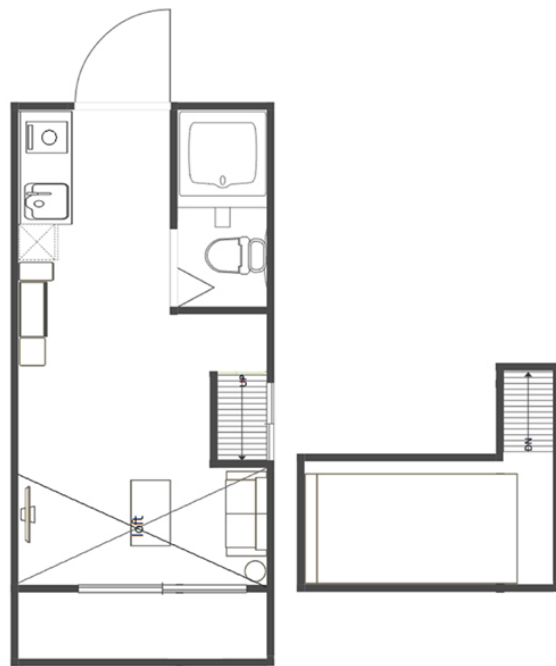

●アットイン池袋13-3

物件基本情報

住所	〒171-0043 東京都豊島区要町1-20-9 要町シティハイム	
最寄駅	要町駅(東京メトロ有楽町線(ほか)) 徒歩 4分 椎名町駅(西武池袋線(ほか)) 徒歩 14分	
構造・間取	木造 1989年01月築 ワンルーム 12㎡	
周辺環境	《スーパー》いさみ屋要町店 徒歩 1分 《生活雑貨》ブックオフPLUS池袋要町店 徒歩 3分 《コンビニ》セブンイレブン豊島千早1丁目店 徒歩 4分 《コンビニ》ファミリーマート豊島千早一丁目店 徒歩 4分 《レンタカー》ニッポンレンタカー池袋要町営業所 徒歩 5分 《高校》私立城西大学附属城西高校 徒歩 5分 《その他学校》城西放射線技術専門学校 徒歩 5分 《ディーラー》トヨタモビリティ東京豊島店 徒歩 6分	
主な設備	光WiFi使い放題 / ユニットバス / ガス給湯 / 洗濯機 / IIIコンロ / ソファ	
駐車場 (オプション)	なし	
利用料金表		
利用期間	利用料 (賃料+水道光熱費)	ルームクリーニング代
1ヶ月以上	7,680 円/日	48,400 円/契約
住宅保険		
ご利用料金	830円/月 (不課税)	

こちらの物件はポケットWi-Fiのお貸し出しとなります。詳しくはスタッフまでお問い合わせ下さい。