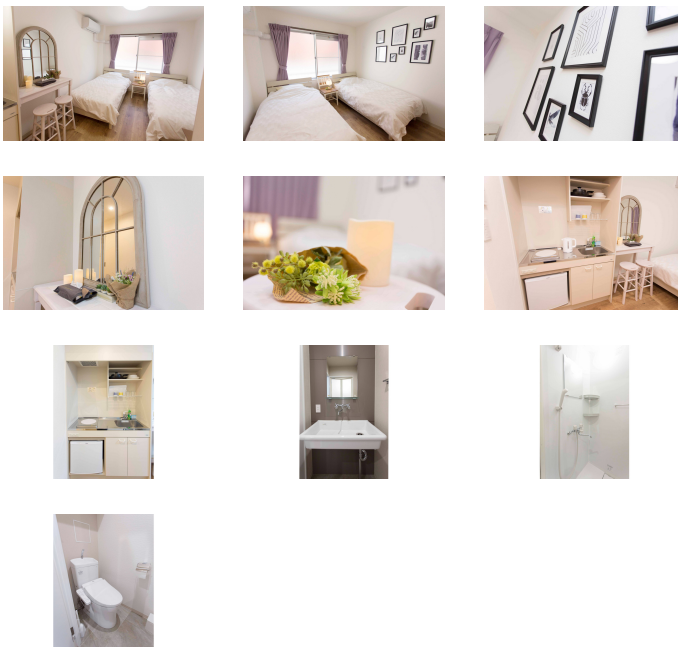

●アットイン浦安3-1

物件基本情報

住所	〒279-0043 千葉県浦安市富士見2-17-14 パルテラス富士見	
最寄駅	浦安駅(東京メトロ東西線(ほか)) 徒歩 26分 舞浜駅(JR京葉線(ほか)) 徒歩 27分	
構造・間取	RC造 1990年01月築 ワンルーム 20㎡	
周辺環境	<幼稚園・保育園>東葛西保育園 徒歩 12分 <幼稚園・保育園>太陽の子東葛西保育園 徒歩 12分 <コンビニ>サンクス東葛西四丁目店 徒歩 12分 <消防>浦安市消防署堀江出張所 徒歩 12分	
主な設備	光WiFi使い放題 / 温水洗浄便座 / 独立洗面台 / IHコンロ	
駐車場 (オプション)	なし	

利用料金表

利用期間	利用料 (賃料+水道光熱費)	ルームクリーニング代
1ヶ月以上	8,260 円/日	48,400 円/契約

住宅保険

ご利用料金	830円/月 (不課税)

こちらの物件はポケットWi-Fiのお貸し出しとなります。詳しくはスタッフまでお問い合わせ下さい。