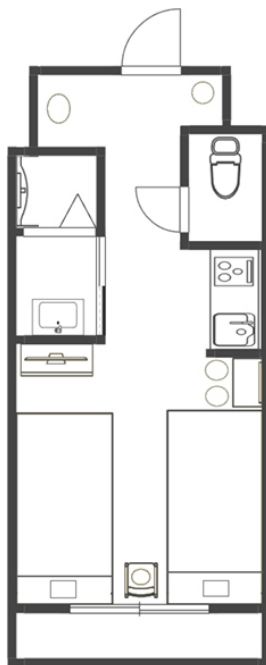

●アットイン浦安3-1

物件基本情報

住所	〒279-0043 千葉県浦安市富士見2-17-14 パルテラス富士見	
最寄駅	浦安駅(東京メトロ東西線(ほか)) 徒歩 26分 舞浜駅(JR京葉線(ほか)) 徒歩 27分	
構造・間取	RC造 1990年01月築 ワンルーム 20㎡	
周辺環境	<幼稚園・保育園>東葛西保育園 徒歩 12分 <幼稚園・保育園>太陽の子東葛西保育園 徒歩 12分 <コンビニ>サンクス東葛西四丁目店 徒歩 12分 <消防>浦安市消防署堀江出張所 徒歩 12分	
主な設備	光WiFi使い放題 / 温水洗浄便座 / 独立洗面台 / IHコンロ	
駐車場 (オプション)	なし	

利用料金表

利用期間	利用料 (賃料+水道光熱費)	ルームクリーニング代
1ヶ月以上	8,260 円/日	48,400 円/契約

住宅保険

ご利用料金	830円/月 (不課税)

こちらの物件はポケットWi-Fiのお貸し出しとなります。詳しくはスタッフまでお問い合わせ下さい。