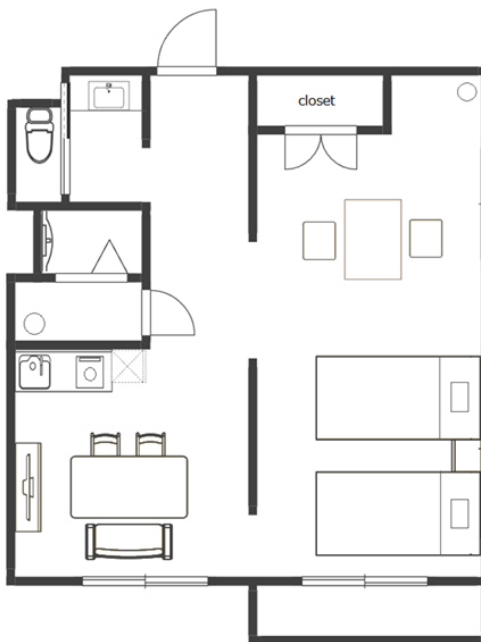

●アットイン浦安3-3

物件基本情報

住所	〒279-0043 千葉県浦安市富士見2-17-14 パルテラス富士見	
最寄駅	浦安駅(東京メトロ東西線(ほか)) 徒歩 26分 舞浜駅(JR京葉線(ほか)) 徒歩 27分	
構造・間取	RC造 1990年01月築 ワンルーム 37㎡	
周辺環境	≪幼稚園・保育園≫東葛西保育園 徒歩 12分 ≪幼稚園・保育園≫太陽の子東葛西保育園 徒歩 12分 ≪コンビニ≫サンクス東葛西四丁目店 徒歩 12分 ≪消防≫浦安市消防署堀江出張所 徒歩 12分	
主な設備	光WiFi使い放題 / 温水洗浄便座 / 独立洗面台 / IHコンロ	
駐車場 (オプション)	なし	

利用料金表

利用期間	利用料 (賃料+水道光熱費)	ルームクリーニング代
1ヶ月以上	9,480 円/日	48,400 円/契約

住宅保険

ご利用料金	830円/月 (不課税)

こちらの物件はポケットWi-Fiのお貸し出しとなります。詳しくはスタッフまでお問い合わせ下さい。