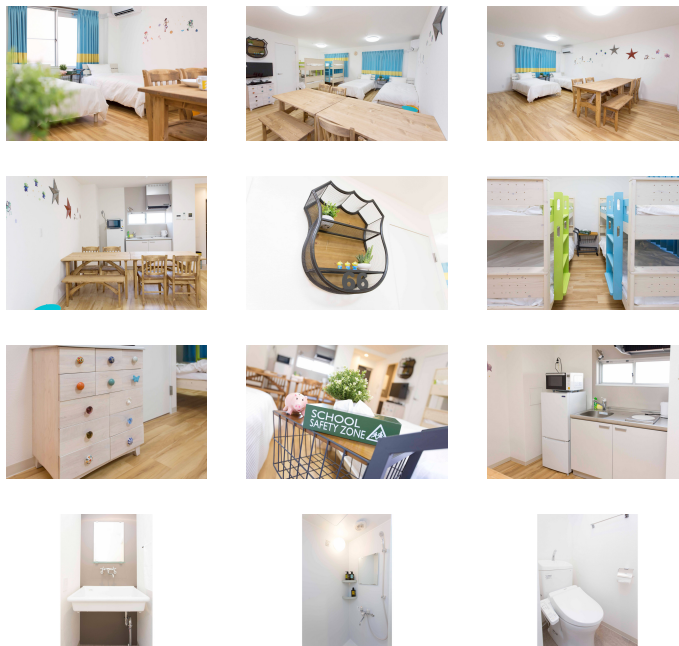

●アットイン浦安3-4

物件基本情報

住所	〒279-0043 千葉県浦安市富士見2-17-14 パルテラス富士見	
最寄駅	浦安駅(東京メトロ東西線(ほか)) 徒歩 26分 舞浜駅(JR京葉線(ほか)) 徒歩 27分	
構造・間取	RC造 1990年01月築 ワンルーム 37㎡	
周辺環境	≪幼稚園・保育園≫東葛西保育園 徒歩 12分 ≪幼稚園・保育園≫太陽の子東葛西保育園 徒歩 12分 ≪コンビニ≫サンクス東葛西四丁目店 徒歩 12分 ≪消防≫浦安市消防署堀江出張所 徒歩 12分	
主な設備	光WiFi使い放題 / 温水洗浄便座 / 洗濯機 / 独立洗面台 / IHコンロ	
駐車場 (オプション)	なし	

利用料金表

利用期間	利用料 (賃料+水道光熱費)	ルームクリーニング代
1ヶ月以上	9,480 円/日	48,400 円/契約

住宅保険

ご利用料金	830円/月 (不課税)

こちらの物件はポケットWi-Fiのお貸し出しとなります。詳しくはスタッフまでお問い合わせ下さい。