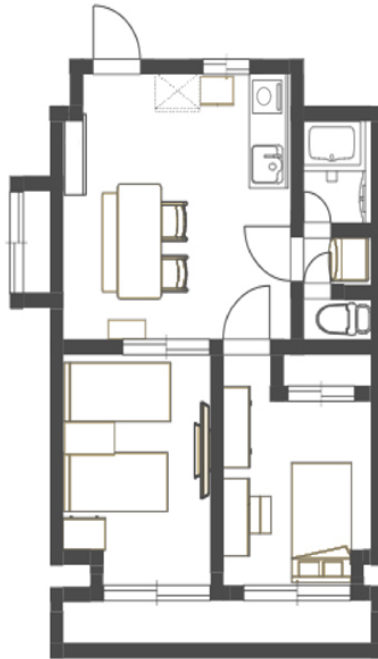

●アットイン大井町8

物件基本情報

住所	〒140-0015 東京都品川区西大井6-7-17 シャトレ西大井	
最寄駅	西大井駅(JR横須賀線(有)) 徒歩 2分 戸越公園駅(東急大井町線(有)) 徒歩 13分	
構造・間取	RC造 1991年01月築 2DK 29.75㎡	
周辺環境	≪(不明)≫西大井駅 徒歩 1分 ≪コンビニ≫セブンイレブン大井店 徒歩 9分 ≪その他グルメ≫キッチンオリジン戸越公園店 徒歩 10分 ≪コンビニ≫ファミリーマート大井二丁目店 徒歩 10分 ≪コンビニ≫ローンストア100戸越公園駅前店 徒歩 10分 ≪ドラッグストア≫ツルハドラッグ大井町店 徒歩 11分 ≪図書館≫品川区立大井図書館 徒歩 11分 ≪コンビニ≫ローンストア100大井町店 徒歩 11分	
主な設備	光WiFi使い放題 / パス・トイレ別 / ガス給湯 / 洗濯機 / ガスコンロ	
駐車場 (オプション)	なし	

利用料金表

利用期間	利用料 (賃料+水道光熱費)	ルームクリーニング代
1ヶ月以上	13,660 円/日	74,800 円/契約

住宅保険

ご利用料金	830円/月 (不課税)

こちらの物件はポケットWi-Fiのお貸し出しとなります。詳しくはスタッフまでお問い合わせ下さい。