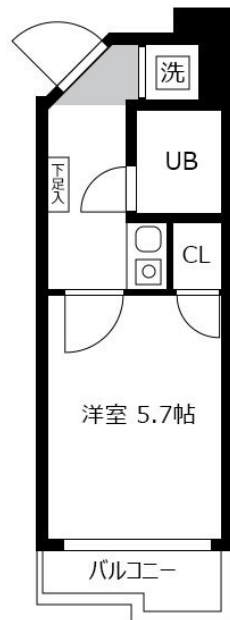

※画像は別タイプのお部屋のものです。実際のお部屋とは異なります。
この物件は全室禁煙部屋のご案内となります。予めご了承ください。

アットイン麻布十番10-2

物件基本情報

住所	〒106-0044 東京都港区東麻布2-26-10 ステージファースト東麻布
最寄駅	赤羽橋駅(都営大江戸線(ほか)) 徒歩 6分 麻布十番駅(東京メトロ南北線(ほか)) 徒歩 6分
構造・間取	RC造 1996年09月築 ワンルーム 18.39㎡
周辺環境	《ホテル》hotel azabu ten 徒歩 1分 《幼稚園・保育園》あい・あい 保育園麻布十番園 徒歩 1分 《大使館・領事館》パラオ共和国大使館 徒歩 2分 《ガソリンスタンド》出光麻布SS 徒歩 2分 《大使館・領事館》パナマ共和国大使館 徒歩 2分 《スーパー》日進ワールドデリカテッセン 徒歩 2分 《コンビニ》ローソン東麻布二丁目店 徒歩 2分 《官公署》東京法務局港出張所 徒歩 2分

主な設備	オートロック / エレベーター / 宅配ボックス / 光WiFi使い放題 / ユニットバス / ガス給湯 / 洗濯機 / 田コンロ

駐車場 (オプション)	なし

利用料金表

利用期間	利用料 (賃料+水道光熱費)	ルームクリーニング代
1ヶ月以上	8,940 円/日	48,400 円/契約

住宅保険

ご利用料金	830円/月 (不課税)