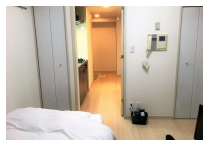

水天宮駅徒歩5分・浜町駅徒歩8分。オートロック・浴室乾燥機能搭載のお部屋です

周辺地図

物件の詳細や空室状況の確認、その他ご不明な点など、いつでも気軽にお問い合わせください。

お電話でのお問い合わせ 0120-397-010
受付時間10:00~17:00(土日祝16:00)

メールでのお問い合わせ info@atinn.jp
24時間受付中