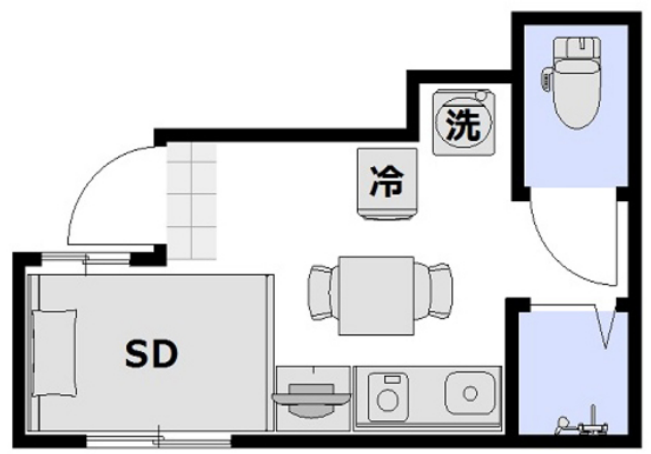

お財布に優しい月々お支払いがご相談可能です。また、ルームクリーニング代にお値引きの無いプランでは分割払い（最大4回）もご利用できます！この物件は全室禁煙部屋のご案内となります。予めご了承ください。

【ロングSALE】 □アットインmini蒲田 7-2

物件基本情報

住所	〒146-0082 東京都大田区池上1-35-28 レジデンストーキョー池上
最寄駅	池上駅(東急池上線(まか)) 徒歩 9分 西馬込駅(都営浅草線(まか)) 徒歩 17分

構造・間取	木造 2015年01月築 ワンルーム 12㎡

周辺環境	≪その他車・交通≫カーコンビニ倶楽部大田池上店 徒歩 2分 ≪小学校≫大田区立池上小学校 徒歩 2分 ≪コンビニ≫ファミリーマート池上文化センター前店 徒歩 3分 ≪幼稚園・保育園≫ベネッセ池上保育園 徒歩 3分 ≪ホール・会館≫大田区立池上会館 徒歩 3分 ≪幼稚園・保育園≫ケンパ池上 徒歩 3分 ≪観光スポット≫大本山 池上本門寺 徒歩 4分 ≪観光スポット≫池上本門寺 徒歩 4分

主な設備	光WiFi使い放題 / バス・トイレ別 / ガス給湯 / 温水洗浄便座 洗濯機 / IHコンロ

駐車場 (オプション)	なし

利用料金表

利用期間	利用料 (賃料+水道光熱費)	ルームクリーニング代
1ヶ月以上	3,840 円/日	48,400 円/契約

住宅保険

ご利用料金	830円/月 (不課税)

【短期解約違約金について】本契約を3ヶ月未満に解約する場合、最終利用日より1ヶ月分もしくは、契約満了日までのどちらか短い日数分の違約金が発生致します。

物件の詳細や空室状況の確認、その他ご不明点など、いつでも気軽にお問い合わせください。

お電話でのお問い合わせ メールでのお問い合わせ

0120-397-010 **info@atinn.jp**

受付時間10:00~17:00(土日祝16:00)

24時間受付中

ひとの幸せを想い もてなす

アットイン