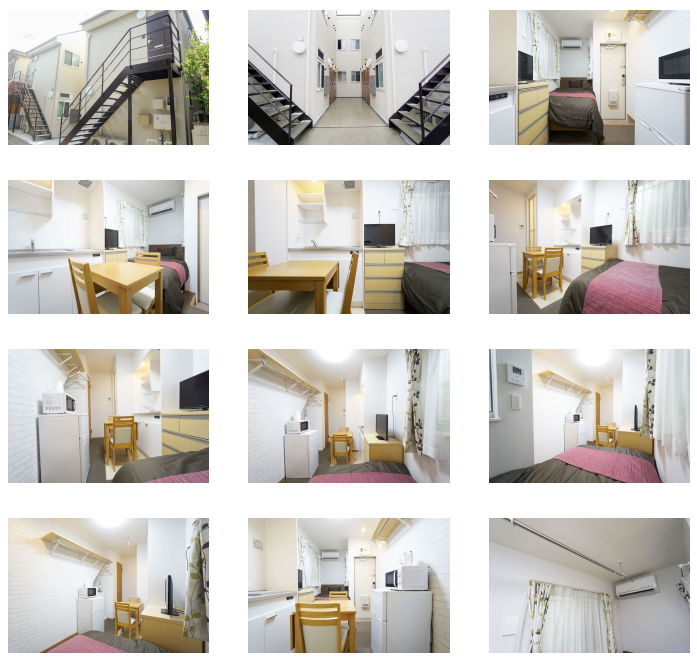

お財布に優しい月々お支払いがご相談可能です。また、ルームクリーニング代にお値引きの無いプランでは分割払い（最大4回）もご利用できます！この物件は全室禁煙部屋のご案内となります。予めご了承ください。

【ロングSALE】 □アットインmini蒲田 7-2

物件基本情報

住所	〒146-0082 東京都大田区池上1-35-28 レジデンストーキョー池上
最寄駅	池上駅(東急池上線(まか)) 徒歩 9分 西馬込駅(都営浅草線(まか)) 徒歩 17分

構造・間取	木造 2015年01月築 ワンルーム 12㎡

周辺環境	≪その他車・交通≫カーコンビニ倶楽部大田池上店 徒歩 2分 ≪小学校≫大田区立池上小学校 徒歩 2分 ≪コンビニ≫ファミリーマート池上文化センター前店 徒歩 3分 ≪幼稚園・保育園≫ベネッセ池上保育園 徒歩 3分 ≪ホール・会館≫大田区立池上会館 徒歩 3分 ≪幼稚園・保育園≫ケンパ池上 徒歩 3分 ≪観光スポット≫大本山 池上本門寺 徒歩 4分 ≪観光スポット≫池上本門寺 徒歩 4分

主な設備	光WiFi使い放題 / バス・トイレ別 / ガス給湯 / 温水洗浄便座 洗濯機 / IHコンロ

駐車場 (オプション)	なし

利用料金表

利用期間	利用料 (賃料+水道光熱費)	ルームクリーニング代
1ヶ月以上	3,840 円/日	48,400 円/契約

住宅保険

ご利用料金	830円/月 (不課税)

【短期解約違約金について】本契約を3ヶ月未満に解約する場合、最終利用日より1ヶ月分もしくは、契約満了日までのどちらか短い日数分の違約金が発生致します。

物件の詳細や空室状況の確認、その他ご不明点など、いつでも気軽にお問い合わせください。

お電話でのお問い合わせ メールでのお問い合わせ

0120-397-010 **info@atinn.jp**

受付時間10:00~17:00(土日祝16:00)

24時間受付中

ひとの幸せを想い もてなす

アットイン