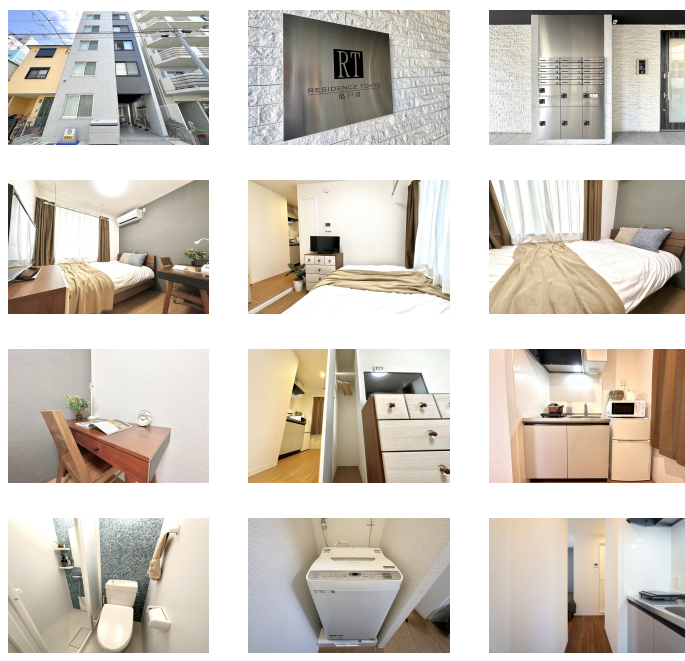

お財布に優しい月々お支払いがご相談可能です。また、ルームクリーニング代にお値引きの無いプランでは分割払い（最大4回）もご利用できます！この物件は全室禁煙部屋のご案内となります。予めご了承ください。

【ロングSALE】 □アットインmini亀戸 8-1

物件基本情報

住所 〒136-0071
東京都江東区亀戸6-44-4
レジデンストーキョー亀戸II

最寄駅 亀戸水神駅(東武亀戸線ほか) 徒歩 8分
亀戸駅(JR中央・総武線ほか) 徒歩 9分

構造・間取 RC造 2020年07月築 ワンルーム 15.03㎡

周辺環境
≪幼稚園・保育園≫ナーサリールームベアール亀戸 徒歩 1分
≪幼稚園・保育園≫こころこうとう保育園 徒歩 1分
≪幼稚園・保育園≫コピーブリススクールかめいど 徒歩 1分
≪コンビニ≫セブンイレブン亀戸昭和橋通り店 徒歩 2分
≪消防≫城東消防署 徒歩 2分
≪幼稚園・保育園≫亀戸保育園 徒歩 2分
≪コンビニ≫ファミリーマートTKD亀戸六丁目店 徒歩 2分
≪その他学校≫DeX亀戸校 徒歩 3分

主な設備 オートロック / エレベーター / 宅配ボックス / 光WiFi使い放題 / バス・トイレ別 / ガス給湯 / 温水洗浄便座 / 洗濯機 / IHコンロ

駐車場 (オプション) なし

利用料金表

利用期間	利用料 (賃料+水道光熱費)	ルームクリーニング代
1ヶ月以上	4,480 円/日	48,400 円/契約

住宅保険

ご利用料金 830円/月 (不課税)

【短期解約違約金について】本契約を3ヶ月未満に解約する場合、最終利用日より1ヶ月分もしくは、契約満了日までのどちらか短い日数分の違約金が発生致します。