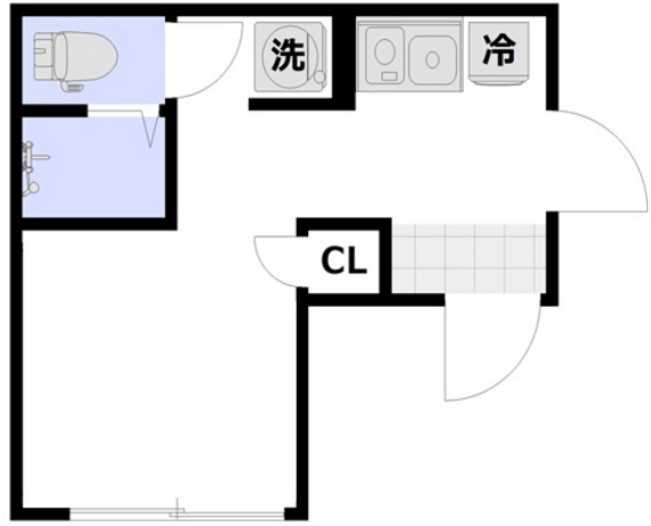

お財布に優しい月々お支払いがご相談可能です。また、ルームクリーニング代にお値引きの無いプランでは分割払い（最大4回）もご利用できます！この物件は全室禁煙部屋のご案内となります。予めご了承ください。

【ロングSALE】 □アットインmini亀戸 8-1

物件基本情報

住所 〒136-0071
東京都江東区亀戸6-44-4
レジデンストーキョー亀戸II

最寄駅 亀戸水神駅(東武亀戸線ほか) 徒歩 8分
亀戸駅(JR中央・総武線ほか) 徒歩 9分

構造・間取 RC造 2020年07月築 ワンルーム 15.03㎡

周辺環境
≪幼稚園・保育園≫ナーサリールームベアール亀戸 徒歩 1分
≪幼稚園・保育園≫こころこうとう保育園 徒歩 1分
≪幼稚園・保育園≫コピーブリススクールかめいど 徒歩 1分
≪コンビニ≫セブンイレブン亀戸昭和橋通り店 徒歩 2分
≪消防≫城東消防署 徒歩 2分
≪幼稚園・保育園≫亀戸保育園 徒歩 2分
≪コンビニ≫ファミリーマートTKD亀戸六丁目店 徒歩 2分
≪その他学校≫DeX亀戸校 徒歩 3分

主な設備 オートロック / エレベーター / 宅配ボックス / 光WiFi使い放題 / バス・トイレ別 / ガス給湯 / 温水洗浄便座 / 洗濯機 / IHコンロ

駐車場 (オプション) なし

利用料金表

利用期間	利用料 (賃料+水道光熱費)	ルームクリーニング代
1ヶ月以上	4,480 円/日	48,400 円/契約

住宅保険

ご利用料金 830円/月 (不課税)

【短期解約違約金について】本契約を3ヶ月未満に解約する場合、最終利用日より1ヶ月分もしくは、契約満了日までのどちらか短い日数分の違約金が発生致します。