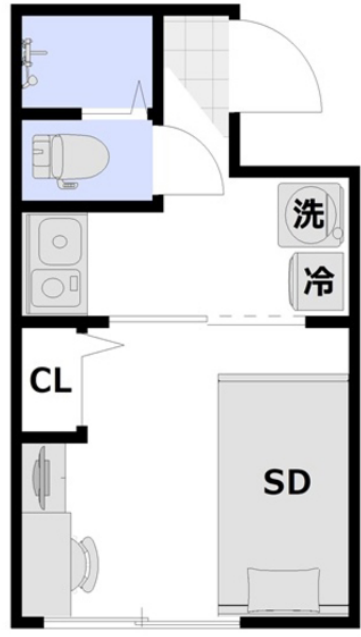

お財布に優しい月々お支払いがご相談可能です。また、ルームクリーニング代にお値引きの無いプランでは分割払い（最大4回）もご利用できます！この物件は全室禁煙部屋のご案内となります。予めご了承ください。

【ロングSALE】 □アットインmini亀戸 8-3

物件基本情報

住所 〒136-0071
東京都江東区亀戸6-44-4
レジデンストーキョー亀戸II

最寄駅 亀戸水神駅(東武亀戸線ほか) 徒歩 8分
亀戸駅(JR中央・総武線ほか) 徒歩 9分

構造・間取 RC造 2020年07月築 1K 17.5㎡

周辺環境
≪幼稚園・保育園≫ナースリールームベアベア亀戸 徒歩 1分
≪幼稚園・保育園≫こころこうとう保育園 徒歩 1分
≪幼稚園・保育園≫コピーブリススクールかめいど 徒歩 1分
≪コンビニ≫セブンイレブン亀戸昭和橋通り店 徒歩 2分
≪消防≫城東消防署 徒歩 2分
≪幼稚園・保育園≫亀戸保育園 徒歩 2分
≪コンビニ≫ファミリーマートTKO亀戸六丁目店 徒歩 2分
≪その他学校≫DeX亀戸校 徒歩 3分

主な設備 オートロック / エレベーター / 宅配ボックス / 光WiFi使い放題 / バス・トイレ別 / ガス給湯 / 温水洗浄便座 / 洗濯機 / IHコンロ

駐車場 (オプション) なし

利用料金表

利用期間	利用料 (賃料+水道光熱費)	ルームクリーニング代
1ヶ月以上	5,880 円/日	48,400 円/契約

住宅保険

ご利用料金 830円/月 (不課税)

【短期解約違約金について】本契約を3ヶ月未満に解約する場合、最終利用日より1ヶ月分もしくは、契約満了日までのどちらか短い日数分の違約金が発生致します。