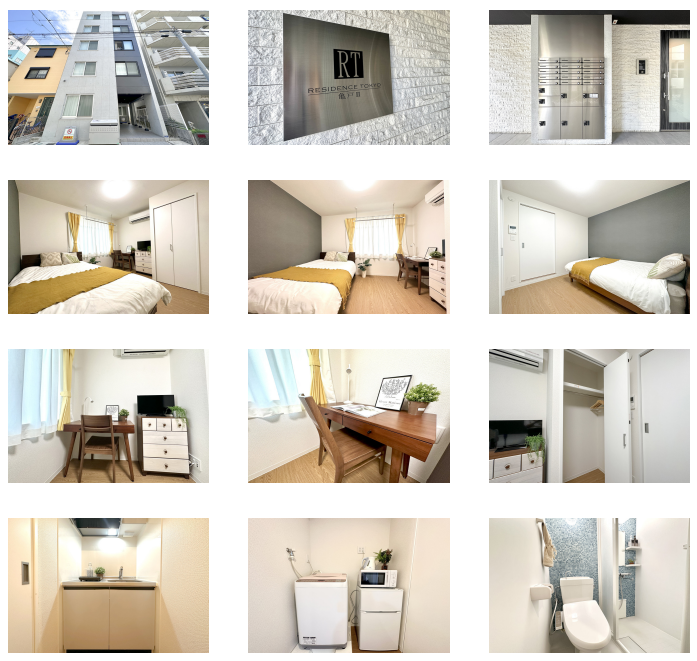

お財布に優しい月々お支払いがご相談可能です。また、ルームクリーニング代にお値引きの無いプランでは分割払い（最大4回）もご利用できます！この物件は全室禁煙部屋のご案内となります。予めご了承ください。

【ロングSALE】 □アットインmini亀戸 8-3

物件基本情報

住所 〒136-0071
東京都江東区亀戸6-44-4
レジデンストーキョー亀戸II

最寄駅 亀戸水神駅(東武亀戸線ほか) 徒歩 8分
亀戸駅(JR中央・総武線ほか) 徒歩 9分

構造・間取 RC造 2020年07月築 1K 17.5㎡

周辺環境
≪幼稚園・保育園≫ナースリールームベアベア亀戸 徒歩 1分
≪幼稚園・保育園≫こころこうとう保育園 徒歩 1分
≪幼稚園・保育園≫コピーブリススクールかめいど 徒歩 1分
≪コンビニ≫セブンイレブン亀戸昭和橋通り店 徒歩 2分
≪消防≫城東消防署 徒歩 2分
≪幼稚園・保育園≫亀戸保育園 徒歩 2分
≪コンビニ≫ファミリーマートTKO亀戸六丁目店 徒歩 2分
≪その他学校≫DeX亀戸校 徒歩 3分

主な設備 オートロック / エレベーター / 宅配ボックス / 光WiFi使い放題 / バス・トイレ別 / ガス給湯 / 温水洗浄便座 / 洗濯機 / IHコンロ

駐車場 (オプション) なし

利用料金表

利用期間	利用料 (賃料+水道光熱費)	ルームクリーニング代
1ヶ月以上	5,880 円/日	48,400 円/契約

住宅保険

ご利用料金 830円/月 (不課税)

【短期解約違約金について】本契約を3ヶ月未満に解約する場合、最終利用日より1ヶ月分もしくは、契約満了日までのどちらか短い日数分の違約金が発生致します。