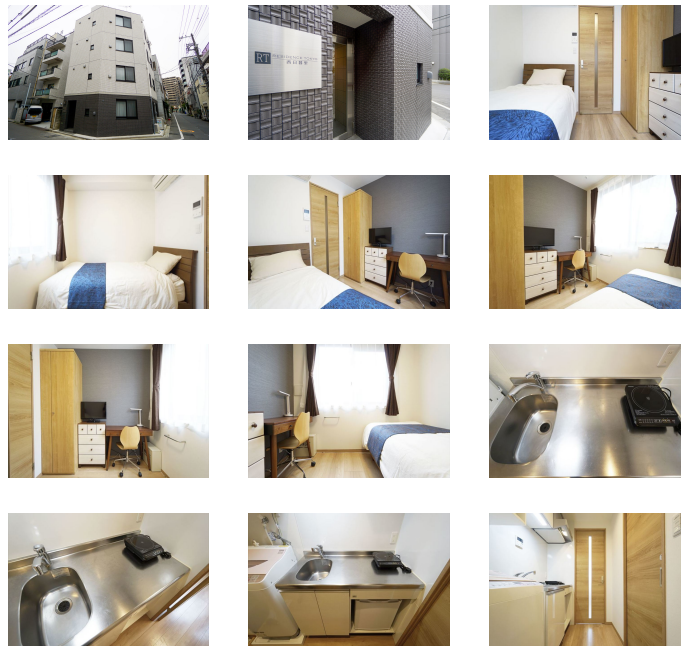

お財布に優しい月々お支払いがご相談可能です。また、ルームクリーニング代にお値引きの無いプランでは分割払い（最大4回）もご利用できます！この物件は全室禁煙部屋のご案内となります。予めご了承ください。

【ロングSALE】 □アットインmini西日暮里2-2

物件基本情報

住所	〒116-0013 東京都荒川区西日暮里6-56-9 レジデンストーキョー西日暮里
最寄駅	西日暮里駅(山手線)徒歩 6分 新三河島駅(京成本線)徒歩 10分
構造・間取	RC造 2017年03月築 1K 14㎡
周辺環境	《ガソリンスタンド》エネオス西日暮里SS 徒歩 1分 《冠婚葬祭場》メモリアルセレス千代田21 徒歩 1分 《コンビニ》ヤマザキデイリーストアー西日暮里店 徒歩 4分 《スーパー》まいばすけっと西日暮里5丁目店 徒歩 4分 《図書館》荒川区立冠新道図書サービスステーション 徒歩 4分 《ファーストフード》吉野家西日暮里店 徒歩 5分 《ファーストフード》CaCo老番屋東京メトロ西日暮里駅前店 徒歩 5分 《その他グルメ》喫茶室ルノアール西日暮里第一店 徒歩 5分
主な設備	オートロック / 宅配ボックス / 光WiFi使い放題 / バス・トイレ別 / ガス給湯 / 温水洗浄便座 / 洗濯機 / IHコンロ
駐車場 (オプション)	なし

利用料金表

利用期間	利用料 (賃料+水道光熱費)	ルームクリーニング代
1ヶ月以上	4,180 円/日	48,400 円/契約

住宅保険

ご利用料金	830円/月 (不課税)

【短期解約違約金について】本契約を3ヶ月未満に解約する場合、最終利用日より1ヶ月分もしくは、契約満了日までのどちらか短い日数分の違約金が発生致します。