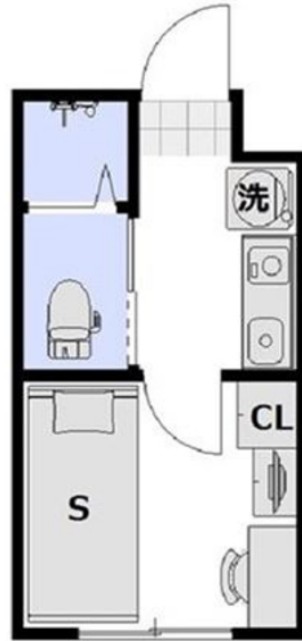

お財布に優しい月々お支払いがご相談可能です。また、ルームクリーニング代にお値引きの無いプランでは分割払い（最大4回）もご利用できます！この物件は全室禁煙部屋のご案内となります。予めご了承ください。

【ロングSALE】 □アットインmini西日暮里2-2

物件基本情報

住所	〒116-0013 東京都荒川区西日暮里6-56-9 レジデンストーキョー西日暮里
最寄駅	西日暮里駅(山手線)徒歩 6分 新三河島駅(京成本線)徒歩 10分
構造・間取	RC造 2017年03月築 1K 14㎡
周辺環境	《ガソリンスタンド》エネオス西日暮里SS 徒歩 1分 《冠婚葬祭場》メモリアルセレス千代田21 徒歩 1分 《コンビニ》ヤマザキデイリーストアー西日暮里店 徒歩 4分 《スーパー》まいばすけっと西日暮里5丁目店 徒歩 4分 《図書館》荒川区立冠新道図書サービスステーション 徒歩 4分 《ファーストフード》吉野家西日暮里店 徒歩 5分 《ファーストフード》CaCo老番屋東京メトロ西日暮里駅前店 徒歩 5分 《その他グルメ》喫茶室ルノアール西日暮里第一店 徒歩 5分
主な設備	オートロック / 宅配ボックス / 光WiFi使い放題 / バス・トイレ別 / ガス給湯 / 温水洗浄便座 / 洗濯機 / IHコンロ
駐車場 (オプション)	なし

利用料金表

利用期間	利用料 (賃料+水道光熱費)	ルームクリーニング代
1ヶ月以上	4,180 円/日	48,400 円/契約

住宅保険

ご利用料金	830円/月 (不課税)

【短期解約違約金について】本契約を3ヶ月未満に解約する場合、最終利用日より1ヶ月分もしくは、契約満了日までのどちらか短い日数分の違約金が発生致します。