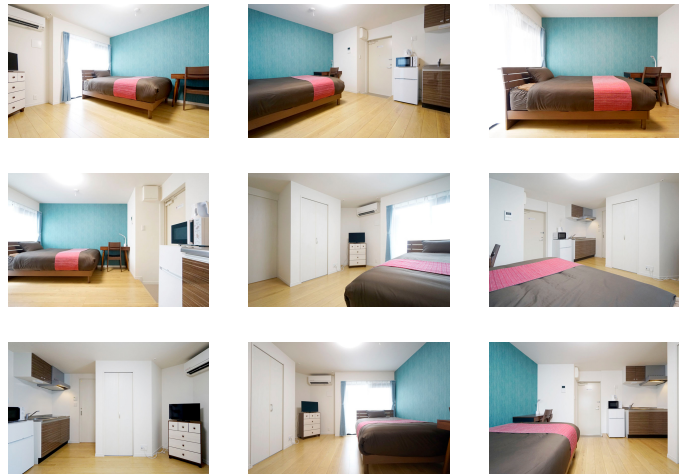

お財布に優しい月々お支払いがご相談可能です。また、ルームクリーニング代にお値引きの無いプランでは分割払い（最大4回）もご利用できます！この物件は全室禁煙部屋のご案内となります。予めご了承ください。

【ロングSALE】 □アットインmini飯田橋11-3

物件基本情報

住所	〒162-0801 東京都新宿区山吹町349-10 レジデンストーキョー江戸川橋
最寄駅	江戸川橋駅(東京メトロ有楽町線)徒歩 7分 早稲田駅(東京メトロ東西線)徒歩 13分
構造・間取	RC造 2018年09月築 ワンルーム 19.6㎡
周辺環境	《ディーラー》ピットインオート 徒歩 3分 《レンタカー》ニコニコレンタカー早稲田鶴巻町店 徒歩 3分 《コンビニ》ローソン新宿山吹町店 徒歩 3分 《ラーメン》らあめん花月嵐江戸川橋店 徒歩 3分 《その他グルメ》フレッシュネスバーガー江戸川橋店 徒歩 3分 《その他グルメ》ドトールコーヒESHOP江戸川橋新目白通り店 徒歩 4分 《スーパー》コモディイイダ江戸川橋店 徒歩 4分 《ファーストフード》松屋江戸川橋店 徒歩 4分
主な設備	オートロック / エレベーター / 宅配ボックス / 光WiFi使い放題 / バス・トイレ別 / ガス給湯 / 温水洗浄便座 / 洗濯機 / 皿コンロ
駐車場 (オプション)	なし

利用料金表

利用期間	利用料 (賃料+水道光熱費)	ルームクリーニング代
1ヶ月以上	5,060 円/日	48,400 円/契約

住宅保険

ご利用料金	830円/月 (不課税)

【短期解約違約金について】本契約を3ヶ月未満に解約する場合、最終利用日より1ヶ月分もしくは、契約満了日までのどちらか短い日数分の違約金が発生致します。