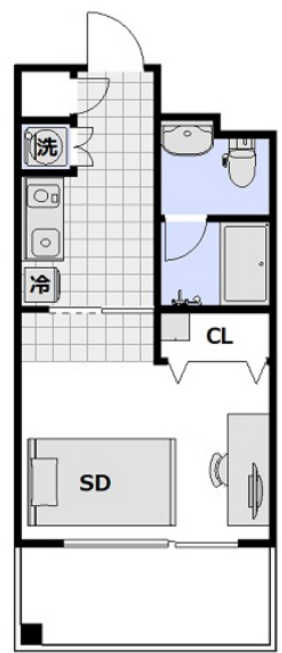

お財布に優しい月々お支払いがご相談可能です。また、ルームクリーニング代にお値引きの無いプランでは分割払い（最大4回）もご利用できます！この物件は全室禁煙部屋のご案内となります。予めご了承ください。

【ロングSALE】 □アットイン中目黒 1-1

物件基本情報

住所	〒153-0051 東京都目黒区上目黒2-9-17 Nakameguro Crossover
最寄駅	中目黒駅(東急東横線ほか) 徒歩 5分 代官山駅(東急東横線ほか) 徒歩 14分
構造・間取	RC造 2019年10月築 1K 25.9㎡
周辺環境	<消防>目黒消防署中目黒出張所 徒歩 1分 <銀行>目黒信用金庫本店 徒歩 1分 <幼稚園・保育園>中目黒ちとせ保育園 徒歩 1分 <観光スポット>正覚寺 徒歩 1分 <ガソリンスタンド>エネオスDr. Drive中目黒SS 徒歩 2分 <官公署>目黒区保健所 徒歩 2分 <役所>目黒区役所 徒歩 2分 <コンビニ>生活彩家目黒区役所 徒歩 2分

主な設備
オートロック / エレベーター / 宅配ボックス / 光WiFi使い放題 / バス・トイレ別 / 深夜電気温水器 / 浴室乾燥機 / 温水洗浄便座 / 洗濯機 / 独立洗面台 / 田コンロ

駐車場 (オプション)
なし

利用料金表

利用期間	利用料 (賃料+水道光熱費)	ルームクリーニング代
1ヶ月以上	13,040 円/日	48,400 円/契約

住宅保険

ご利用料金 830円/月 (不課税)

【短期解約違約金について】本契約を3ヶ月未満に解約する場合、最終利用日より1ヶ月分もしくは、契約満了日までのどちらか短い日数分の違約金が発生致します。

物件の詳細や空室状況の確認、その他ご不明点など、いつでも気軽にお問い合わせください。

お電話でのお問い合わせ 0120-397-010
受付時間10:00~17:00(土日祝16:00)

メールでのお問い合わせ info@atinn.jp
24時間受付中

ひとの幸せを想い もてなす
アットイン