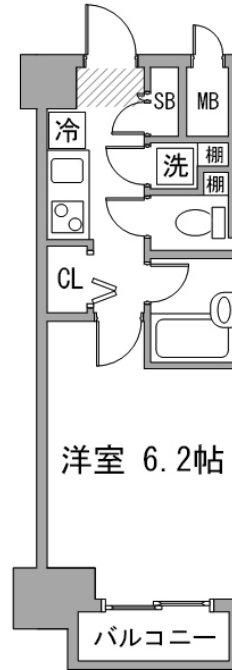

お財布に優しい月々お支払いがご相談可能です。また、ルームクリーニング代にお値引きの無いプランでは分割払い（最大4回）もご利用できます！

【ロングSALE】◆アットイン浜松町

1

物件基本情報

住所	〒105-0013 東京都港区浜松町1-11-14 パレステュディオ浜松町
最寄駅	大門駅(都営大江戸線ほか) 徒歩 5分 浜松町駅(JR山手線ほか) 徒歩 6分
構造・間取	RC造 2002年10月築 1K 20.68㎡
周辺環境	《コンビニ》セブンイレブン浜松町1丁目店 徒歩 1分 《ビジネスホテル》ホテルマイステイズプレミア浜松町 徒歩 1分 《官公署》港年金事務所 徒歩 1分 《ガソリンスタンド》エネオスDr. Driveニュー浜松町店 徒歩 1分 《スーパー》まいばすけっと浜松町1丁目店 徒歩 2分 《コンビニ》ローソン浜松町1丁目店 徒歩 2分 《レンタカー》トヨタモビリティサービス浜松町店 徒歩 2分 《ビジネスホテル》名鉄イン浜松町 徒歩 2分
主な設備	オートロック / エレベーター / 宅配ボックス / 光WiFi使い放題 / バス・トイレ別 / ガス給湯 / 浴室乾燥機 / 温水洗浄便座 / 洗濯機 / ガスコンロ / 快適テレワーク / 24時間ゴミ出し可能
駐車場 (オプション)	なし

利用料金表

利用期間	利用料 (賃料+水道光熱費)	ルームクリーニング代
1ヶ月以上	6,420 円/日	48,400 円/契約

住宅保険

ご利用料金 830円/月 (不課税)

【短期解約違約金について】本契約を3ヶ月未満に解約する場合、最終利用日より1ヶ月分もしくは、契約満了日までのどちらか短い日数分の違約金が発生致します。