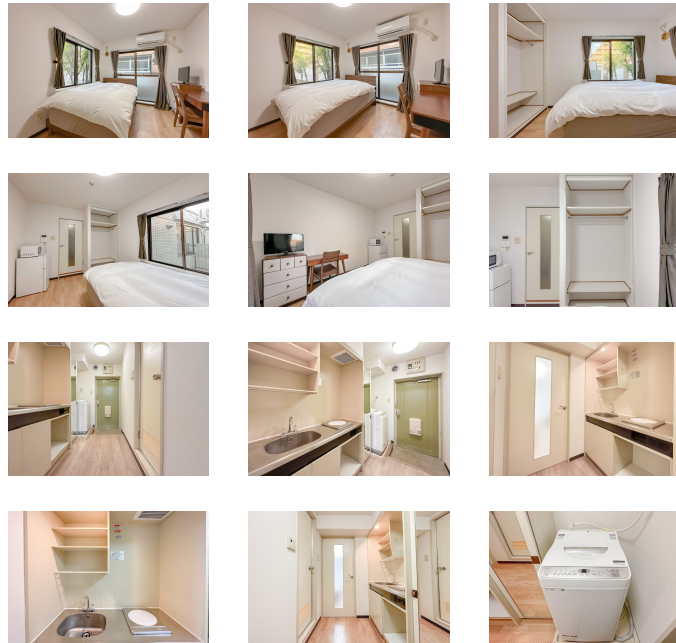

お財布に優しい月々お支払いがご相談可能です。また、ルームクリーニング代にお値引きの無いプランでは分割払い（最大4回）もご利用できます！この物件は全室禁煙部屋のご案内となります。予めご了承ください。

【ロングSALE】アットイン浦安2

物件基本情報

住所	〒279-0002 千葉県浦安市北栄3-34-11 ジュネバレス浦安第一
最寄駅	浦安駅(東京メトロ東西線) 徒歩 8分 南行徳駅(東京メトロ東西線) 徒歩 13分
構造・間取	RC造 1988年06月築 1K 19.5㎡
周辺環境	《コンビニ》セブンイレブン浦安北栄1丁目店 徒歩 3分 《コンビニ》ファミリーマートニーズ浦安店 徒歩 4分 《コンビニ》ローソン浦安北栄一丁目店 徒歩 4分 《スーパー》ダイエー浦安駅前店 徒歩 4分 《ファミレス》ガスト浦安店 徒歩 5分 《ドラッグストア》くすりの福太郎浦安駅前店 徒歩 5分 《生活雑貨》Can★Do浦安南口店 徒歩 5分 《その他買い物》ドコモショップ浦安駅前店 徒歩 5分
主な設備	光WiFi使い放題 / ユニットバス / ガス給湯 / 洗濯機 / IHコンロ
駐車場 (オプション)	なし

利用料金表

利用期間	利用料 (賃料+水道光熱費)	ルームクリーニング代
1ヶ月以上	3,600 円/日	48,400 円/契約

住宅保険

ご利用料金	830円/月 (不課税)

【短期解約違約金について】本契約を3ヶ月未満に解約する場合、最終利用日より1ヶ月分もしくは、契約満了日までのどちらか短い日数分の違約金が発生致します。