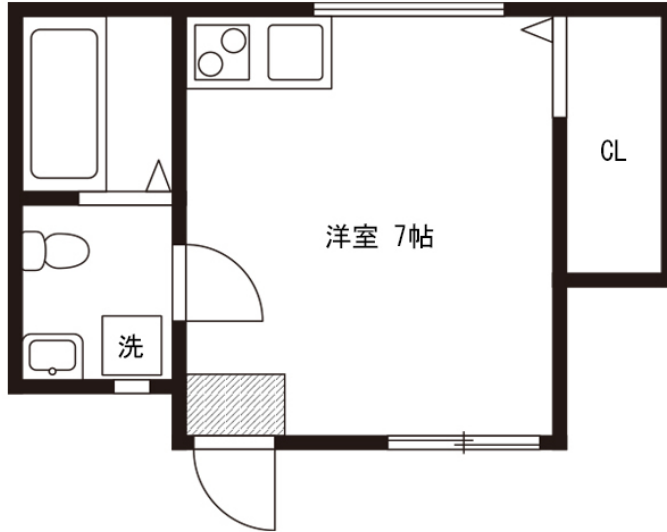

お財布に優しい月々お支払いがご相談可能です。また、ルームクリーニング代にお値引きの無いプランでは分割払い（最大4回）もご利用できます！この物件は全室禁煙部屋のご案内となります。予めご了承ください。

【ロングSALE】アットイン川越1

物件基本情報

住所	〒350-0055 埼玉県川越市久保町4-4 MaunaLoa川越
最寄駅	本川越駅(西武新宿線ほか) 徒歩 16分 川越市駅(東武東上線ほか) 徒歩 20分
構造・間取	木造 2015年07月築 ワンルーム 18.78㎡
周辺環境	《本屋》(有) 福田屋 徒歩 1分 《郵便局》川越松江町郵便局 徒歩 3分 《図書館》川越市立中央図書館 徒歩 3分 《銀行》ゆうちょ銀行川越店 徒歩 3分 《博物館》川越歴史博物館 徒歩 3分 《ガソリンスタンド》キグナスセルフ小江戸川越 徒歩 3分 《病院》医療法人豊仁会三井病院 徒歩 4分 《幼稚園・保育園》ひまわり幼稚園 徒歩 4分
主な設備	光WiFi使い放題 / バス・トイレ別 / ガス給湯 / 温水洗浄便座 洗濯機 / 独立洗面台 / ガスコンロ / ペット可
駐車場 (オプション)	なし

利用料金表

利用期間	利用料 (賃料+水道光熱費)	ルームクリーニング代
1ヶ月以上	3,600 円/日	48,400 円/契約

住宅保険

ご利用料金	830円/月 (不課税)

【短期解約違約金について】本契約を3ヶ月未満に解約する場合、最終利用日より1ヶ月分もしくは、契約満了日までのどちらか短い日数分の違約金が発生致します。