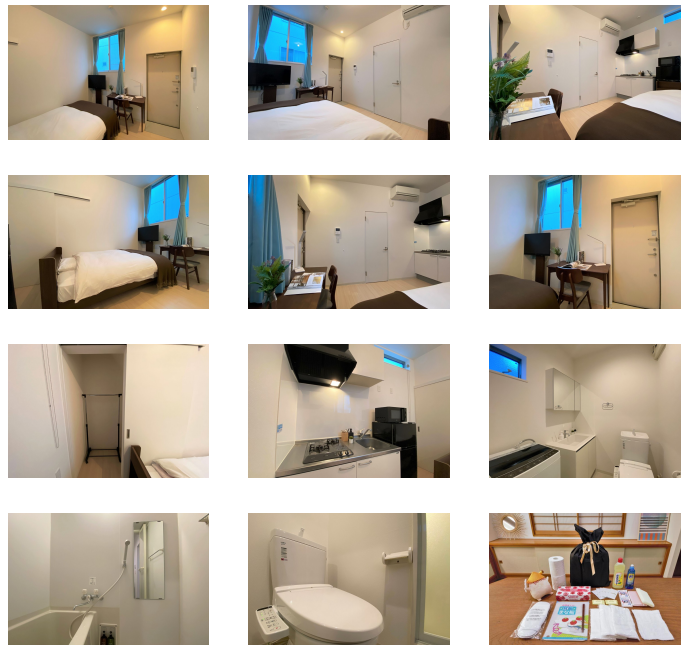

お財布に優しい月々お支払いがご相談可能です。また、ルームクリーニング代にお値引きの無いプランでは分割払い（最大4回）もご利用できます！この物件は全室禁煙部屋のご案内となります。予めご了承ください。

【ロングSALE】アットイン川越1

物件基本情報

住所	〒350-0055 埼玉県川越市久保町4-4 MaunaLoa川越
最寄駅	本川越駅(西武新宿線ほか) 徒歩 16分 川越市駅(東武東上線ほか) 徒歩 20分
構造・間取	木造 2015年07月築 ワンルーム 18.78㎡
周辺環境	《本屋》(有) 福田屋 徒歩 1分 《郵便局》川越松江町郵便局 徒歩 3分 《図書館》川越市立中央図書館 徒歩 3分 《銀行》ゆうちょ銀行川越店 徒歩 3分 《博物館》川越歴史博物館 徒歩 3分 《ガソリンスタンド》キグナスセルフ小江戸川越 徒歩 3分 《病院》医療法人豊仁会三井病院 徒歩 4分 《幼稚園・保育園》ひまわり幼稚園 徒歩 4分
主な設備	光WiFi使い放題 / バス・トイレ別 / ガス給湯 / 温水洗浄便座 洗濯機 / 独立洗面台 / ガスコンロ / ペット可
駐車場 (オプション)	なし

利用料金表

利用期間	利用料 (賃料+水道光熱費)	ルームクリーニング代
1ヶ月以上	3,600 円/日	48,400 円/契約

住宅保険

ご利用料金	830円/月 (不課税)

【短期解約違約金について】本契約を3ヶ月未満に解約する場合、最終利用日より1ヶ月分もしくは、契約満了日までのどちらか短い日数分の違約金が発生致します。