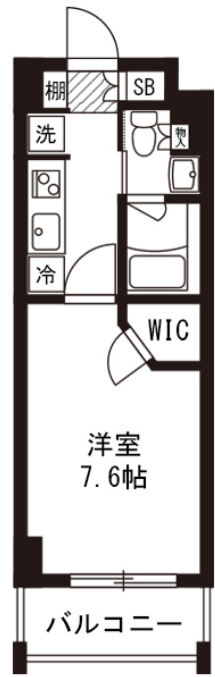

お財布に優しい月々お支払いがご相談可能です。また、ルームクリーニング代にお値引きの無いプランでは分割払い（最大4回）もご利用できます！この物件は全室禁煙部屋のご案内となります。予めご了承ください。

【ロングSALE】アットイン調布3

物件基本情報

住所	〒182-0022 東京都調布市国領町4-45-7 レディアス調布国領
最寄駅	国領駅(京王京王線(丸)) 徒歩 7分 布田駅(京王京王線(丸)) 徒歩 14分
構造・間取	RC造 2008年03月築 1K 25.02㎡
周辺環境	《その他買い物》auショップ国領 徒歩 1分 《ドラッグストア》ウェルパーク調布国領店 徒歩 2分 《銀行》JAマインス国領支店 徒歩 2分 《コンビニ》ファミリーマートスミダ国領店 徒歩 2分 《郵便局》調布くすのき郵便局 徒歩 2分 《幼稚園・保育園》駿河台大学第一幼稚園 徒歩 2分 《ホームセンター》ベスト電器国領店 徒歩 3分 《銀行》山梨中央銀行調布支店 徒歩 3分
主な設備	オートロック / エレベーター / 宅配ボックス / オンライン警備システム / 光WiFi使い放題 / パス・トイレ別 / ガス給湯 / 洗濯機 / 独立洗面台 / ガスコンロ / 快適テレワーク / 24時間ゴミ出し可能
駐車場 (オプション)	なし

主な設備	オートロック / エレベーター / 宅配ボックス / オンライン警備システム / 光WiFi使い放題 / パス・トイレ別 / ガス給湯 / 洗濯機 / 独立洗面台 / ガスコンロ / 快適テレワーク / 24時間ゴミ出し可能

駐車場 (オプション)	なし

利用料金表

利用期間	利用料 (賃料+水道光熱費)	ルームクリーニング代
1ヶ月以上	5,060 円/日	48,400 円/契約

住宅保険

ご利用料金	830円/月 (不課税)

【短期解約違約金について】本契約を3ヶ月未満に解約する場合、最終利用日より1ヶ月分もしくは、契約満了日までのどちらか短い日数分の違約金が発生致します。

物件の詳細や空室状況の確認、その他ご不明点など、いつでも気軽にお問い合わせください。

お電話でのお問い合わせ

0120-397-010

受付時間10:00~17:00(土日祝16:00)

メールでのお問い合わせ

info@atinn.jp

24時間受付中

ひとの幸せを想いもてなす

アットイン