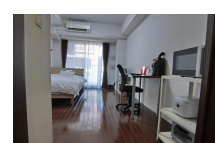

お財布に優しい月々お支払いがご相談可能です。また、ルームクリーニング代にお値引きの無いプランでは分割払い（最大4回）もご利用できます！この物件は全室禁煙部屋のご案内となります。予めご了承ください。

【ロングSALE】アットイン調布3

物件基本情報

住所	〒182-0022 東京都調布市国領町4-45-7 レディアス調布国領
最寄駅	国領駅(京王京王線(丸)) 徒歩 7分 布田駅(京王京王線(丸)) 徒歩 14分
構造・間取	RC造 2008年03月築 1K 25.02㎡
周辺環境	《その他買い物》auショップ国領 徒歩 1分 《ドラッグストア》ウェルパーク調布国領店 徒歩 2分 《銀行》JAマインス国領支店 徒歩 2分 《コンビニ》ファミリーマートスミダ国領店 徒歩 2分 《郵便局》調布くすのき郵便局 徒歩 2分 《幼稚園・保育園》駿河台大学第一幼稚園 徒歩 2分 《ホームセンター》ベスト電器国領店 徒歩 3分 《銀行》山梨中央銀行調布支店 徒歩 3分
主な設備	オートロック / エレベーター / 宅配ボックス / オンライン警備システム / 光WiFi使い放題 / パス・トイレ別 / ガス給湯 / 洗濯機 / 独立洗面台 / ガスコンロ / 快適テレワーク / 24時間ゴミ出し可能
駐車場 (オプション)	なし

主な設備	オートロック / エレベーター / 宅配ボックス / オンライン警備システム / 光WiFi使い放題 / パス・トイレ別 / ガス給湯 / 洗濯機 / 独立洗面台 / ガスコンロ / 快適テレワーク / 24時間ゴミ出し可能

駐車場 (オプション)	なし

利用料金表

利用期間	利用料 (賃料+水道光熱費)	ルームクリーニング代
1ヶ月以上	5,060 円/日	48,400 円/契約

住宅保険

ご利用料金	830円/月 (不課税)

【短期解約違約金について】本契約を3ヶ月未満に解約する場合、最終利用日より1ヶ月分もしくは、契約満了日までのどちらか短い日数分の違約金が発生致します。

物件の詳細や空室状況の確認、その他ご不明点など、いつでも気軽にお問い合わせください。

お電話でのお問い合わせ

0120-397-010

受付時間10:00~17:00(土日祝16:00)

メールでのお問い合わせ

info@atinn.jp

24時間受付中

ひとの幸せを想いもてなす

アットイン