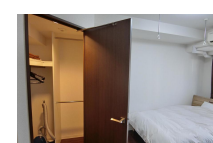

お財布に優しい月々お支払いがご相談可能です。また、ルームクリーニング代にお値引きの無いプランでは分割払い（最大4回）もご利用できます！この物件は全室禁煙部屋のご案内となります。予めご了承ください。

【ロングSALE】アットイン調布3

物件基本情報

住所	〒182-0022 東京都調布市国領町4-45-7 レディアス調布国領
最寄駅	国領駅(京王京王線(丸)) 徒歩 7分 布田駅(京王京王線(丸)) 徒歩 14分
構造・間取	RC造 2008年03月築 1K 25.02㎡
周辺環境	《その他買い物》auショップ国領 徒歩 1分 《ドラッグストア》ウェルパーク調布国領店 徒歩 2分 《銀行》JAマインス国領支店 徒歩 2分 《コンビニ》ファミリーマートスミダ国領店 徒歩 2分 《郵便局》調布くすのき郵便局 徒歩 2分 《幼稚園・保育園》駿河台大学第一幼稚園 徒歩 2分 《ホームセンター》ベスト電器国領店 徒歩 3分 《銀行》山梨中央銀行調布支店 徒歩 3分
主な設備	オートロック / エレベーター / 宅配ボックス / オンライン警備システム / 光WiFi使い放題 / パス・トイレ別 / ガス給湯 / 洗濯機 / 独立洗面台 / ガスコンロ / 快適テレワーク / 24時間ゴミ出し可能
駐車場 (オプション)	なし

主な設備	オートロック / エレベーター / 宅配ボックス / オンライン警備システム / 光WiFi使い放題 / パス・トイレ別 / ガス給湯 / 洗濯機 / 独立洗面台 / ガスコンロ / 快適テレワーク / 24時間ゴミ出し可能

駐車場 (オプション)	なし

利用料金表

利用期間	利用料 (賃料+水道光熱費)	ルームクリーニング代
1ヶ月以上	5,060 円/日	48,400 円/契約

住宅保険

ご利用料金	830円/月 (不課税)

【短期解約違約金について】本契約を3ヶ月未満に解約する場合、最終利用日より1ヶ月分もしくは、契約満了日までのどちらか短い日数分の違約金が発生致します。

物件の詳細や空室状況の確認、その他ご不明点など、いつでも気軽にお問い合わせください。

お電話でのお問い合わせ

0120-397-010

受付時間10:00~17:00(土日祝16:00)

メールでのお問い合わせ

info@atinn.jp

24時間受付中

ひとの幸せを想いもてなす

アットイン