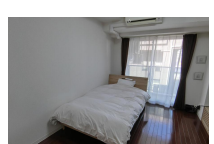

お財布に優しい月々お支払いがご相談可能です。また、ルームクリーニング代にお値引きの無いプランでは分割払い（最大4回）もご利用できます！この物件は全室禁煙部屋のご案内となります。予めご了承ください。

【ロングSALE】アットイン調布3

物件基本情報

住所	〒182-0022 東京都調布市国領町4-45-7 レディアス調布国領
最寄駅	国領駅(京王京王線(丸)) 徒歩 7分 布田駅(京王京王線(丸)) 徒歩 14分
構造・間取	RC造 2008年03月築 1K 25.02㎡
周辺環境	《その他買い物》auショップ国領 徒歩 1分 《ドラッグストア》ウェルパーク調布国領店 徒歩 2分 《銀行》JAマインス国領支店 徒歩 2分 《コンビニ》ファミリーマートスミダ国領店 徒歩 2分 《郵便局》調布くすのき郵便局 徒歩 2分 《幼稚園・保育園》駿河台大学第一幼稚園 徒歩 2分 《ホームセンター》ベスト電器国領店 徒歩 3分 《銀行》山梨中央銀行調布支店 徒歩 3分
主な設備	オートロック / エレベーター / 宅配ボックス / オンライン警備システム / 光WiFi使い放題 / パス・トイレ別 / ガス給湯 / 洗濯機 / 独立洗面台 / ガスコンロ / 快適テレワーク / 24時間ゴミ出し可能
駐車場 (オプション)	なし

主な設備	オートロック / エレベーター / 宅配ボックス / オンライン警備システム / 光WiFi使い放題 / パス・トイレ別 / ガス給湯 / 洗濯機 / 独立洗面台 / ガスコンロ / 快適テレワーク / 24時間ゴミ出し可能

駐車場 (オプション)	なし

利用料金表

利用期間	利用料 (賃料+水道光熱費)	ルームクリーニング代
1ヶ月以上	5,060 円/日	48,400 円/契約

住宅保険

ご利用料金	830円/月 (不課税)

【短期解約違約金について】本契約を3ヶ月未満に解約する場合、最終利用日より1ヶ月分もしくは、契約満了日までのどちらか短い日数分の違約金が発生致します。

物件の詳細や空室状況の確認、その他ご不明点など、いつでも気軽にお問い合わせください。

お電話でのお問い合わせ

0120-397-010

受付時間10:00~17:00(土日祝16:00)

メールでのお問い合わせ

info@atinn.jp

24時間受付中

ひとの幸せを想いもてなす

アットイン