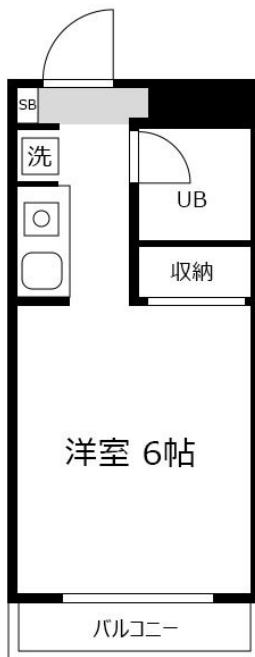

浦和駅まで徒歩11分 都心へのアクセスもラクラク！
この物件は全室禁煙部屋のご案内となります。予めご了承ください。

アットイン浦和1

物件基本情報

住所	〒330-0064 埼玉県さいたま市浦和区岸町3-1-6 ジョイフル浦和	
最寄駅	浦和駅(JR東北本線(宇都宮線)ほか) 徒歩 11分 南浦和駅(JR武蔵野線(ほか)) 徒歩 19分	
構造・間取	RC造 1988年10月築 ワンルーム 16㎡	
周辺環境	≪消防≫さいたま市浦和消防署日の出張所 徒歩 2分 ≪幼稚園・保育園≫双葉幼稚園 徒歩 2分 ≪高校≫私立浦和麗明高校 徒歩 3分 ≪高校≫埼玉県立浦和第一女子高校 徒歩 4分 ≪コンビニ≫セブンイレブン浦和馬場先通り店 徒歩 4分 ≪コンビニ≫ファミリーマート浦和岸町店 徒歩 4分 ≪コンビニ≫ローソン浦和東岸町店 徒歩 5分 ≪コンビニ≫ローソンさいたま東高砂町店 徒歩 5分	
主な設備	オートロック / 宅配ボックス / 光WiFi使い放題 / ユニットバス / ガス給湯 / 洗濯機 / 田コンロ	
駐車場 (オプション)	なし	
利用料金表		
利用期間	利用料 (賃料+水道光熱費)	ルームクリーニング代
1ヶ月以上	6,900 円/日	48,400 円/契約
住宅保険		
ご利用料金	830円/月 (不課税)	