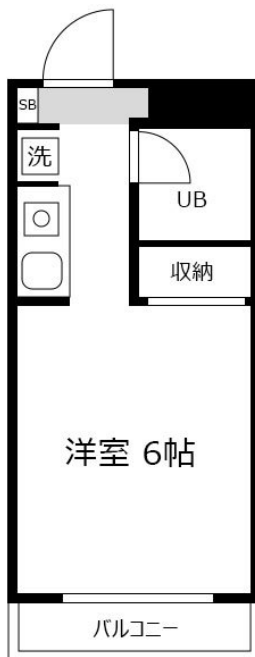

浦和駅まで徒歩11分 都心へのアクセスもラクラク！
この物件は全室禁煙部屋のご案内となります。予めご了承ください。

【スペシャルSALE】アットイン浦和 1

物件基本情報

住所	〒330-0064 埼玉県さいたま市浦和区岸町3-1-6 ジョイフル浦和
最寄駅	浦和駅(JR東北本線(宇都宮線)ほか) 徒歩 11分 南浦和駅(JR武蔵野線ほか) 徒歩 19分
構造・間取	RC造 1988年10月築 ワンルーム 16㎡
周辺環境	≪消防≫さいたま市浦和消防署日の出張所 徒歩 2分 ≪幼稚園・保育園≫双葉幼稚園 徒歩 2分 ≪高校≫私立浦和麗明高校 徒歩 3分 ≪高校≫埼玉県立浦和第一女子高校 徒歩 4分 ≪コンビニ≫セブンイレブン浦和馬場先通り店 徒歩 4分 ≪コンビニ≫ファミリーマート浦和岸町店 徒歩 4分 ≪コンビニ≫ローソン浦和東岸町店 徒歩 5分 ≪コンビニ≫ローソンさいたま東高砂町店 徒歩 5分

主な設備
オートロック / 宅配ボックス / 光WiFi使い放題 / ユニットバス / ガス給湯 / 洗濯機 / 皿コンロ

駐車場 (オプション)
なし

利用料金表

利用期間	利用料 (賃料+水道光熱費)	ルームクリーニング代
1ヶ月以上	3,340 円/日	48,400 円/契約

住宅保険

ご利用料金	830円/月 (不課税)

物件の詳細や空室状況の確認、その他ご不明な点など、いつでも気軽にお問い合わせください。

お電話でのお問い合わせ
0120-397-010
受付時間10:00~17:00(土日祝16:00)

メールでのお問い合わせ
info@atinn.jp
24時間受付中

ひとの幸せを想い もてなす
atinn アットイン