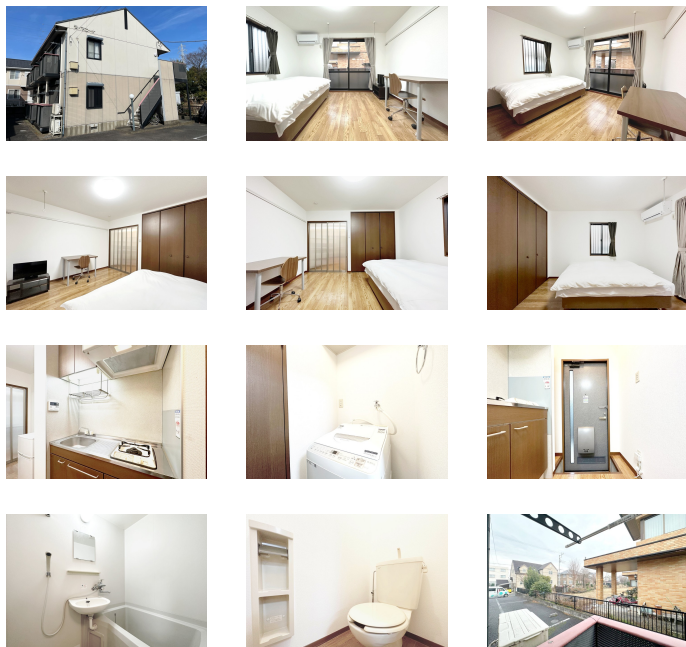

駐車場あり！つくばまでお車で約13分です♪
この物件は全室禁煙部屋のご案内となります。予めご了承ください。

アットインつくば4

物件基本情報

住所	〒305-0046 茨城県つくば市東2-13-5 ラ・マニーナ
最寄駅	荒川沖駅(JR常磐線(取手〜いわき)ほか) 徒歩 66分 つくば駅(つくばエクスプレスほか) 徒歩 70分
構造・間取	軽量鉄骨造 1998年03月築 1DK 24.71㎡
周辺環境	≪ドラッグストア≫ウエルシアつくば東店 徒歩 2分 ≪その他買い物≫ソフトバンクつくば梅園 徒歩 3分 ≪ファミレス≫しゃぶ葉つくば店 徒歩 3分 ≪ファーストフード≫なか卯レブサモールつくば店 徒歩 3分 ≪カー用品店≫イエローハットつくば店 徒歩 3分 ≪生活雑貨≫セカンドストリートレブサモールつくば店 徒歩 4分 ≪ファミレス≫0000' S学園梅園店 徒歩 4分 ≪生活雑貨≫Seriaレブサモールつくば店 徒歩 4分
主な設備	光WiFi使い放題 / パス・トイレ別 / ガス給湯 / 洗濯機 / ガスコンロ
駐車場 (オプション)	あり (利用料はお問い合わせください)

利用料金表

利用期間	利用料 (賃料+水道光熱費)	ルームクリーニング代
1ヶ月以上	5,880 円/日	48,400 円/契約

住宅保険

ご利用料金	830円/月 (不課税)