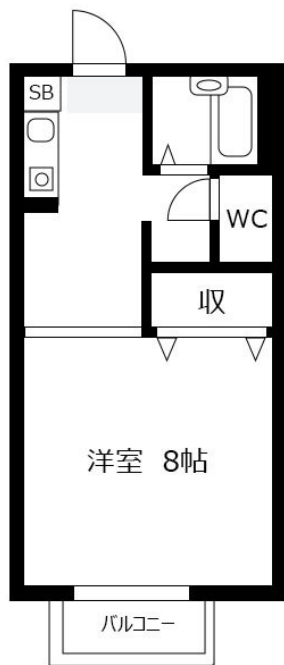

駐車場あり！つくばまでお車で約13分です♪
この物件は全室禁煙部屋のご案内となります。予めご了承ください。

アットインつくば4

物件基本情報

住所	〒305-0046 茨城県つくば市東2-13-5 ラ・マニーナ
最寄駅	荒川沖駅(JR常磐線(取手〜いわき)ほか) 徒歩 66分 つくば駅(つくばエクスプレスほか) 徒歩 70分
構造・間取	軽量鉄骨造 1998年03月築 1DK 24.71㎡
周辺環境	≪ドラッグストア≫ウエルシアつくば東店 徒歩 2分 ≪その他買い物≫ソフトバンクつくば梅園 徒歩 3分 ≪ファミレス≫しゃぶ葉つくば店 徒歩 3分 ≪ファーストフード≫なか卯レブサモールつくば店 徒歩 3分 ≪カー用品店≫イエローハットつくば店 徒歩 3分 ≪生活雑貨≫セカンドストリートレブサモールつくば店 徒歩 4分 ≪ファミレス≫0000' S学園梅園店 徒歩 4分 ≪生活雑貨≫Seriaレブサモールつくば店 徒歩 4分
主な設備	光WiFi使い放題 / パス・トイレ別 / ガス給湯 / 洗濯機 / ガスコンロ
駐車場 (オプション)	あり (利用料はお問い合わせください)

利用料金表

利用期間	利用料 (賃料+水道光熱費)	ルームクリーニング代
1ヶ月以上	5,880 円/日	48,400 円/契約

住宅保険

ご利用料金	830円/月 (不課税)