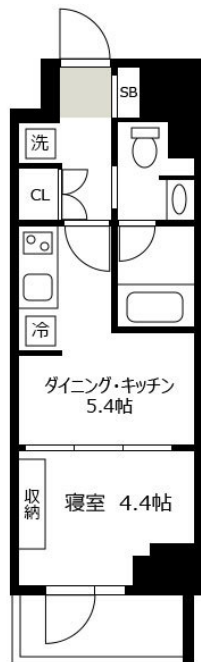

無料のトリミングルーム、ドックラン付き♪
ノートPCと接続可能なポーターブルTVをご用意。ダブルベッドのため、ゆったりお休みいただけます。
この物件は全室禁煙部屋でのご案内となります。予めご了承ください。

アットイン池袋14-1

物件基本情報

住所	〒171-0021 東京都豊島区西池袋4-27-8 プレディアコート西池袋
最寄駅	椎名町駅(西武池袋線ほか) 徒歩7分 要町駅(東京メトロ有楽町線ほか) 徒歩8分
構造・間取	RC造 2022年12月築 1DK 25.7㎡

周辺環境	<コンビニ>ファミリーマート西池袋四丁目店 徒歩1分 <幼稚園・保育園>西池袋第二保育園 徒歩2分 <中学校>豊島区立西池袋中学校 徒歩2分 <コンビニ>セブンイレブン西池袋4丁目店 徒歩3分 <幼稚園・保育園>ゆらりん椎名町保育園 徒歩3分 <幼稚園・保育園>聖パトリック幼稚園 徒歩3分 <図書館>豊島区立目白図書館 徒歩4分 <病院>医療法人社団雙和会原整形外科病院 徒歩4分

主な設備	オートロック / エレベーター / 宅配ボックス / 光WiFi使い放題 / バス・トイレ別 / ガス給湯 / 浴室乾燥機 / 温水洗浄便座 / 洗濯機 / 独立洗面台 / ガスコンロ / ソファ / ペット可 / 24時間ゴミ出し可能

駐車場 (オプション)	なし

利用料金表

利用期間	利用料 (賃料+水道光熱費)	ルームクリーニング代
1ヶ月以上	11,520 円/日	48,400 円/契約

住宅保険

ご利用料金	830円/月 (不課税)

※ご注意事項※ ペット同伴の場合、追加料金を頂いております。詳しくは、[よくある質問ページ](#)をご確認いただくか、お問い合わせくださいませ。