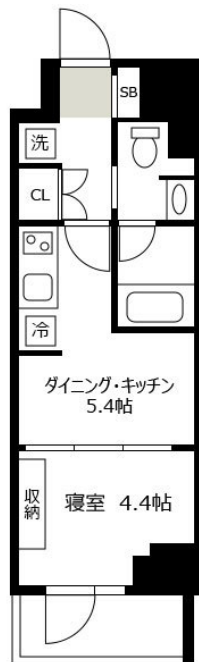

無料のトリミングルーム、ドックラン付き♪
ノートPCと接続可能なポーターブルTVをご用意。セミダブルベッドのため寝室はすっきりお使いいただけます。
この物件は全室禁煙部屋のご案内となります。予めご了承ください。

【スペシャルSALE】アットイン池袋14-2

物件基本情報

住所	〒171-0021 東京都豊島区西池袋4-27-8 プレディアコート西池袋	
最寄駅	椎名町駅(西武池袋線)徒歩7分 要町駅(東京メトロ有楽町線)徒歩8分	
構造・間取	RC造 2022年12月築 1DK 26.13㎡	
周辺環境	≪コンビニ≫ファミリーマート西池袋4丁目店 徒歩1分 ≪幼稚園・保育園≫西池袋第二保育園 徒歩2分 ≪中学校≫豊島区立西池袋中学校 徒歩2分 ≪コンビニ≫セブンイレブン西池袋4丁目店 徒歩3分 ≪幼稚園・保育園≫ゆらりん椎名町保育園 徒歩3分 ≪幼稚園・保育園≫聖パトリック幼稚園 徒歩3分 ≪図書館≫豊島区立目白図書館 徒歩4分 ≪病院≫医療法人社研雙和会原整形外科病院 徒歩4分	
主な設備	オートロック / エレベーター / 宅配ボックス / 光WiFi使い放題 / バス・トイレ別 / ガス給湯 / 浴室乾燥機 / 温水洗浄便座 / 洗濯機 / 独立洗面台 / ガスコンロ / ソファ / ペット可 / 24時間ゴミ出し可能	
駐車場 (オプション)	なし	
利用料金表	<table border="1"> <thead> <tr> <th>利用期間</th> <th>利用料 (賃料+水道光熱費)</th> <th>ルームクリーニング代</th> </tr> </thead> <tbody> <tr> <td>1ヶ月以上</td> <td>6,960 円/日</td> <td>48,400 円/契約</td> </tr> </tbody> </table>	
住宅保険	<table border="1"> <tr> <td>ご利用料金</td> <td>830円/月 (不課税)</td> </tr> </table>	

※ご注意事項※ ペット同伴の場合、追加料金を頂いております。詳しくは、[よくある質問ページ](#)をご確認いただくか、お問い合わせくださいませ。