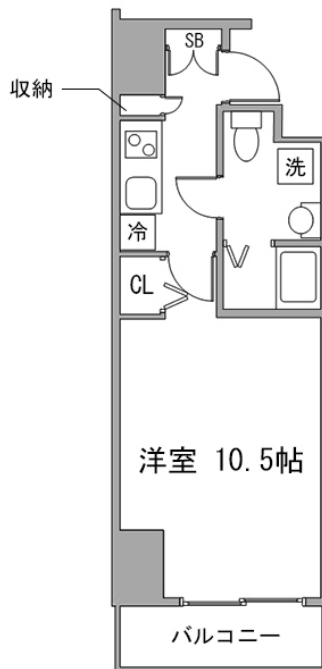

(月々払いOK!) ◎小伝馬町駅徒歩3分・新日本橋駅徒歩7分。ゆとりの広さの10帖ルームです
この物件は全室禁煙部屋のご案内となります。予めご了承ください。

【スペシャルSALE】◇アットイン神田

3

物件基本情報

住所	〒103-0011 東京都中央区日本橋大伝馬町2-15 アーバイル日本橋小伝馬町
最寄駅	小伝馬町駅(東京メトロ日比谷線(ほか)) 徒歩3分 新日本橋駅(京総武本線(ほか)) 徒歩7分
構造・間取	RC造 2004年08月築 1K 29.14㎡
周辺環境	<ul style="list-style-type: none"> 《銀行》三井住友銀行人形町支店 徒歩1分 《観光スポット》日本橋恵比寿講べつたら市 徒歩2分 《ファミレス》Coco老番屋中央区小伝馬町店 徒歩2分 《スーパー》マルエツプチ小伝馬町駅前店 徒歩3分 《官公署》日本橋保健センター 徒歩3分 《コンビニ》セブンイレブン日本橋小伝馬町店 徒歩3分 《コンビニ》ファミリーマート小伝馬町大門通り店 徒歩3分 《駐車場》中尾ビル駐車場 徒歩4分
主な設備	オートロック / エレベーター / 宅配ボックス / 光WiFi使い放題 / バス・トイレ別 / ガス給湯 / 浴室乾燥機 / 温水洗浄便座 / 洗濯機 / 独立洗面台 / ガスコンロ / ソファ / 24時間ゴミ出し可能
駐車場 (オプション)	なし

利用料金表

利用期間	利用料 (賃料+水道光熱費)	ルームクリーニング代
1ヶ月以上	6,320 円/日	48,400 円/契約

住宅保険

ご利用料金	830円/月 (不課税)
-------	--------------

小伝馬町駅徒歩3分・新日本橋駅徒歩7分。ゆとりの広さの10帖ルームです

周辺地図

物件の詳細や空室状況の確認、その他ご不明な点など、いつでも気軽にお問い合わせください。

お電話でのお問い合わせ