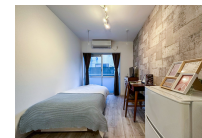

(月々払いOK!)◎
この物件は全室禁煙部屋のご案内となります。予めご了承ください。

【スペシャルSALE】アットイン荻窪 2

物件基本情報

住所	〒167-0052 東京都杉並区南荻窪4-44-7 エトワール南荻窪	
最寄駅	荻窪駅(JR中央線(快速)ほか) 徒歩 9分 西荻窪駅(JR中央線(快速)ほか) 徒歩 16分	
構造・間取	RC造 1986年10月築 ワンルーム 16.56㎡	
周辺環境	《コンビニ》ローソン南荻窪四丁目店 徒歩 1分 《冠婚葬祭場》サルビアホール荻窪 徒歩 2分 《コンビニ》ファミリーマート杉並上荻二丁目店 徒歩 3分 《ガソリンスタンド》エネオス上荻SS 徒歩 3分 《官公署》荻窪税務署 徒歩 4分 《スーパー》まいばすけっと南荻窪4丁目店 徒歩 4分 《幼稚園・保育園》あい・あい保育園荻窪園 徒歩 4分 《その他グルメ》キッチンオリジン荻窪南店 徒歩 4分	
主な設備	光WiFi使い放題 / バス・トイレ別 / ガス給湯 / 温水洗浄便座 洗濯機 / 独立洗面台 / IHコンロ	
駐車場 (オプション)	なし	

利用料金表

利用期間	利用料 (賃料+水道光熱費)	ルームクリーニング代
1ヶ月以上	4,180 円/日	48,400 円/契約

住宅保険

ご利用料金	830円/月 (不課税)