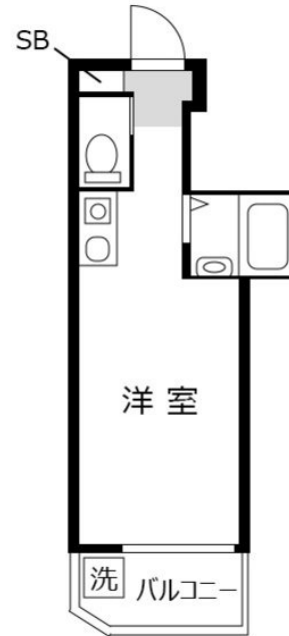

(月々払いOK!)◎
この物件は全室禁煙部屋のご案内となります。予めご了承ください。

【スペシャルSALE】アットイン荻窪 2

物件基本情報

住所	〒167-0052 東京都杉並区南荻窪4-44-7 エトワール南荻窪	
最寄駅	荻窪駅(JR中央線(快速)ほか) 徒歩 9分 西荻窪駅(JR中央線(快速)ほか) 徒歩 16分	
構造・間取	RC造 1986年10月築 ワンルーム 16.56㎡	
周辺環境	《コンビニ》ローソン南荻窪四丁目店 徒歩 1分 《冠婚葬祭場》サルビアホール荻窪 徒歩 2分 《コンビニ》ファミリーマート杉並上荻二丁目店 徒歩 3分 《ガソリンスタンド》エネオス上荻SS 徒歩 3分 《官公署》荻窪税務署 徒歩 4分 《スーパー》まいばすけっと南荻窪4丁目店 徒歩 4分 《幼稚園・保育園》あい・あい保育園荻窪園 徒歩 4分 《その他グルメ》キッチンオリジン荻窪南店 徒歩 4分	
主な設備	光WiFi使い放題 / バス・トイレ別 / ガス給湯 / 温水洗浄便座 洗濯機 / 独立洗面台 / IHコンロ	
駐車場 (オプション)	なし	

利用料金表

利用期間	利用料 (賃料+水道光熱費)	ルームクリーニング代
1ヶ月以上	4,180 円/日	48,400 円/契約

住宅保険

ご利用料金	830円/月 (不課税)