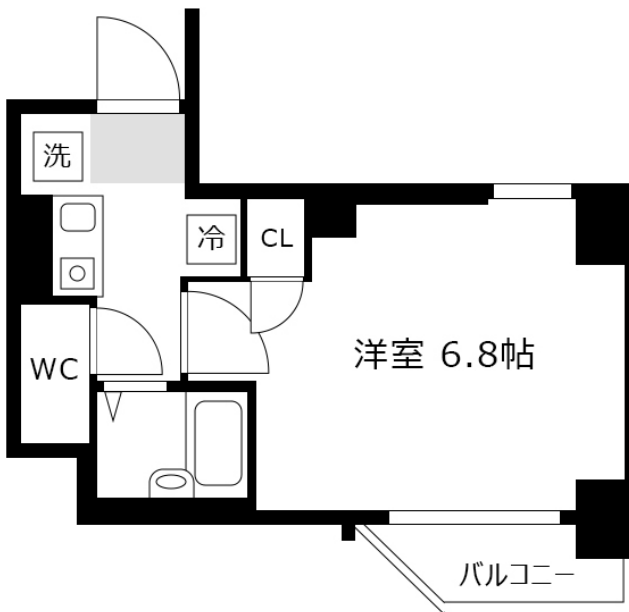

羽田空港へアクセス抜群な物件です！
この物件は全室禁煙部屋のご案内となります。予めご了承ください。

アットイン羽田空港1

物件基本情報

住所	〒144-0047 東京都大田区萩中2-4-7 プレール・ドゥーク羽田WEST	
最寄駅	糀谷駅(京急空港線(ほか)) 徒歩 7分 大鳥居駅(京急空港線(ほか)) 徒歩 8分	
構造・間取	RC造 2005年03月築 1K 18.82㎡	
周辺環境	《冠婚葬祭場》立花会館 徒歩 1分 《コンビニ》ファミリーマートタケウチ萩中環八通り店 徒歩 2分 《ラーメン》老鶴堂環八糀谷店 徒歩 2分 《その他グルメ》ほっともっと萩中2丁目店 徒歩 3分 《コンビニ》ファミリーマートタケウチ萩中店 徒歩 4分 《生活雑貨》ザ・ダイソー糀谷萩中商店街店 徒歩 4分 《生活雑貨》ブックオフ糀谷駅前店 徒歩 4分 《ドラッグストア》ドラッグストアいっわい萩中店 徒歩 4分	
主な設備	オートロック / エレベーター / 光WiFi使い放題 / パス・トイレ別 / ガス給湯 / 洗濯機 / ガスコンロ	
駐車場 (オプション)	なし	
利用料金表		
利用期間	利用料 (賃料+水道光熱費)	ルームクリーニング代
1ヶ月以上	7,680 円/日	48,400 円/契約
住宅保険		
ご利用料金	830円/月 (不課税)	