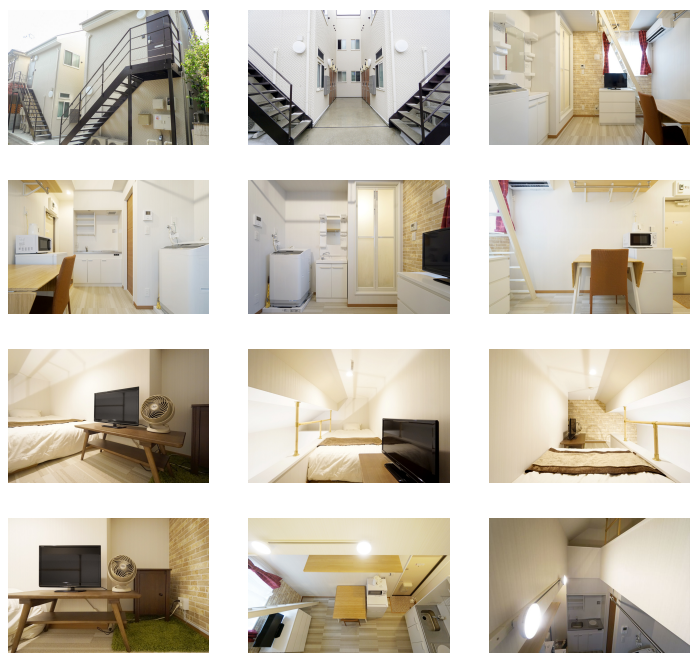

お財布に優しい月々お支払いがご相談可能です。また、ルームクリーニング代にお値引きの無いプランでは分割払い（最大4回）もご利用できます！この物件は全室禁煙部屋のご案内となります。予めご了承ください。

【ロングSALE】 □アットインmini蒲田 7-3

物件基本情報

住所	〒146-0082 東京都大田区池上1-35-28 レジデンストーキョー池上
最寄駅	池上駅(東急池上線(まか)) 徒歩 9分 西馬込駅(都営浅草線(まか)) 徒歩 17分
構造・間取	木造 2015年01月築 ワンルーム 11.2㎡
周辺環境	≪その他車・交通≫カーコンビニ倶楽部大田池上店 徒歩 2分 ≪小学校≫大田区立池上小学校 徒歩 2分 ≪コンビニ≫ファミリーマート池上文化センター前店 徒歩 3分 ≪幼稚園・保育園≫ベネッセ池上保育園 徒歩 3分 ≪ホール・会館≫大田区立池上会館 徒歩 3分 ≪幼稚園・保育園≫ケンパ池上 徒歩 3分 ≪観光スポット≫大本山 池上本門寺 徒歩 4分 ≪観光スポット≫池上本門寺 徒歩 4分
主な設備	光WiFi使い放題 / バス・トイレ別 / ガス給湯 / 温水洗浄便座 洗濯機 / IHコンロ
駐車場 (オプション)	なし

利用料金表

利用期間	利用料 (賃料+水道光熱費)	ルームクリーニング代
1ヶ月以上	3,840 円/日	48,400 円/契約

住宅保険

ご利用料金	830円/月 (不課税)

【短期解約違約金について】本契約を3ヶ月未満に解約する場合、最終利用日より1ヶ月分もしくは、契約満了日までのどちらか短い日数分の違約金が発生致します。