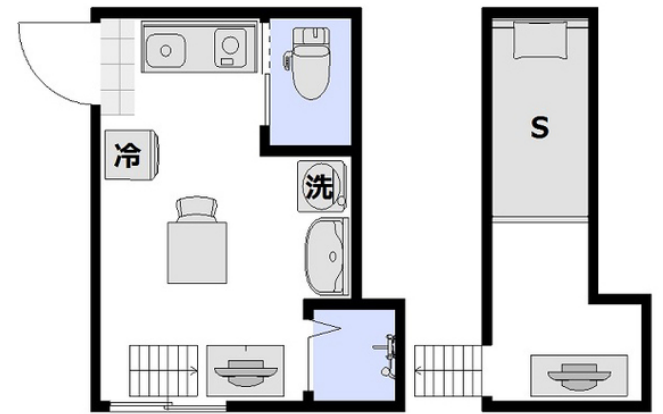

お財布に優しい月々お支払いがご相談可能です。また、ルームクリーニング代にお値引きの無いプランでは分割払い（最大4回）もご利用できます！この物件は全室禁煙部屋のご案内となります。予めご了承ください。

【ロングSALE】 □アットインmini蒲田 7-3

物件基本情報

住所	〒146-0082 東京都大田区池上1-35-28 レジデンストーキョー池上
最寄駅	池上駅(東急池上線(まか)) 徒歩 9分 西馬込駅(都営浅草線(まか)) 徒歩 17分
構造・間取	木造 2015年01月築 ワンルーム 11.2㎡
周辺環境	≪その他車・交通≫カーコンビニ倶楽部大田池上店 徒歩 2分 ≪小学校≫大田区立池上小学校 徒歩 2分 ≪コンビニ≫ファミリーマート池上文化センター前店 徒歩 3分 ≪幼稚園・保育園≫ベネッセ池上保育園 徒歩 3分 ≪ホール・会館≫大田区立池上会館 徒歩 3分 ≪幼稚園・保育園≫ケンパ池上 徒歩 3分 ≪観光スポット≫大本山 池上本門寺 徒歩 4分 ≪観光スポット≫池上本門寺 徒歩 4分
主な設備	光WiFi使い放題 / バス・トイレ別 / ガス給湯 / 温水洗浄便座 洗濯機 / IHコンロ
駐車場 (オプション)	なし

利用料金表

利用期間	利用料 (賃料+水道光熱費)	ルームクリーニング代
1ヶ月以上	3,840 円/日	48,400 円/契約

住宅保険

ご利用料金	830円/月 (不課税)

【短期解約違約金について】本契約を3ヶ月未満に解約する場合、最終利用日より1ヶ月分もしくは、契約満了日までのどちらか短い日数分の違約金が発生致します。