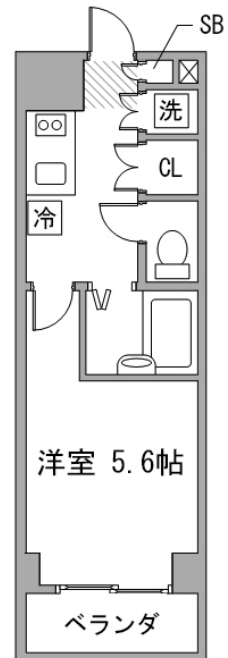

お財布に優しい月々お支払いがご相談可能です。また、ルームクリーニング代にお値引きの無いプランでは分割払い（最大4回）もご利用できます！錦糸町駅徒歩12分・両国駅徒歩15分。自炊派も嬉しいガスコンロタイプです

【ロングSALE】アットイン錦糸町1

物件基本情報

住所	〒130-0011 東京都墨田区石原4-11-10 ヴェローナ錦糸町Ⅱルソー
最寄駅	錦糸町駅(JR中央・総武線(まか)) 徒歩 12分 両国駅(JR中央・総武線(まか)) 徒歩 15分
構造・間取	RC造 2006年10月築 1K 20.62㎡
周辺環境	《銀行》東京東信用金庫本所支店 徒歩 2分 《公園》大横川親水公園 徒歩 2分 《駐車場》アークパーキングタワーズ 徒歩 3分 《幼稚園・保育園》マミーズエンジェル墨田みなみ保育園 徒歩 3分 《コンビニ》セブンイレブン墨田石原店 徒歩 3分 《コンビニ》ファミリーマート墨田亀沢四丁目店 徒歩 3分 《中学校》墨田区立錦糸中学校 徒歩 3分 《その他学校》専門学校日本動物21 徒歩 3分
主な設備	オートロック / エレベーター / 宅配ボックス / 光WiFi使い放題 / バス・トイレ別 / ガス給湯 / 浴室乾燥機 / 温水洗浄便座 / 洗濯機 / ガスコンロ / 24時間ゴミ出し可能
駐車場 (オプション)	なし

利用料金表

利用期間	利用料 (賃料+水道光熱費)	ルームクリーニング代
1ヶ月以上	5,400 円/日	48,400 円/契約

住宅保険

ご利用料金	830円/月 (不課税)

【短期解約違約金について】本契約を3ヶ月未満に解約する場合、最終利用日より1ヶ月分もしくは、契約満了日までのどちらか短い日数分の違約金が発生致します。