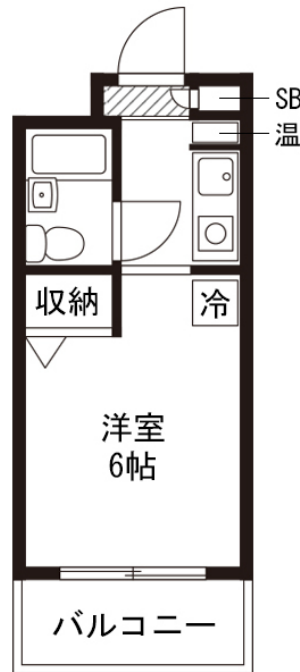

お財布に優しい月々お支払いをご相談可能です。また、ルームクリーニング代にお値引きの無いプランでは分割払い（最大4回）もご利用できます！行徳駅徒歩9分・南行徳駅徒歩11分。都心方面はもちろん千葉方面へもアクセス抜群！

【ロングSALE】◇アットイン行徳3

物件基本情報

住所	〒272-0137 千葉県市川市福栄1-6-16 シティクレスト壱番館
最寄駅	行徳駅(東京メトロ東西線ほか) 徒歩 13分 南行徳駅(東京メトロ東西線ほか) 徒歩 16分
構造・間取	RC造 1993年03月築 1K 16.51㎡
周辺環境	《スーパー》アコレ湊新田2丁目店 徒歩 3分 《コンビニ》ローソンスストア100湊新田2丁目店 徒歩 4分 《コンビニ》ローソン市川福栄三丁目店 徒歩 5分 《公園》行徳駅前公園 徒歩 5分 《ドラッグストア》ファミリーマート+薬ヒグチ行徳駅前公園店 徒歩 6分 《コンビニ》ファミリーマート薬ヒグチ行徳駅前公園店 徒歩 6分 《ファミレス》夢庵市川福栄店 徒歩 6分 《郵便局》行徳駅前四郵便局 徒歩 6分
主な設備	オートロック / 光WiFi使い放題 / ユニットバス / ガス給湯 / 洗濯機 3口コンロ
駐車場 (オプション)	なし

利用料金表

利用期間	利用料 (賃料+水道光熱費)	ルームクリーニング代
1ヶ月以上	3,600 円/日	48,400 円/契約

住宅保険

ご利用料金	830円/月 (不課税)

【短期解約違約金について】本契約を3ヶ月未満に解約する場合、最終利用日より1ヶ月分もしくは、契約満了日までのどちらか短い日数分の違約金が発生致します。