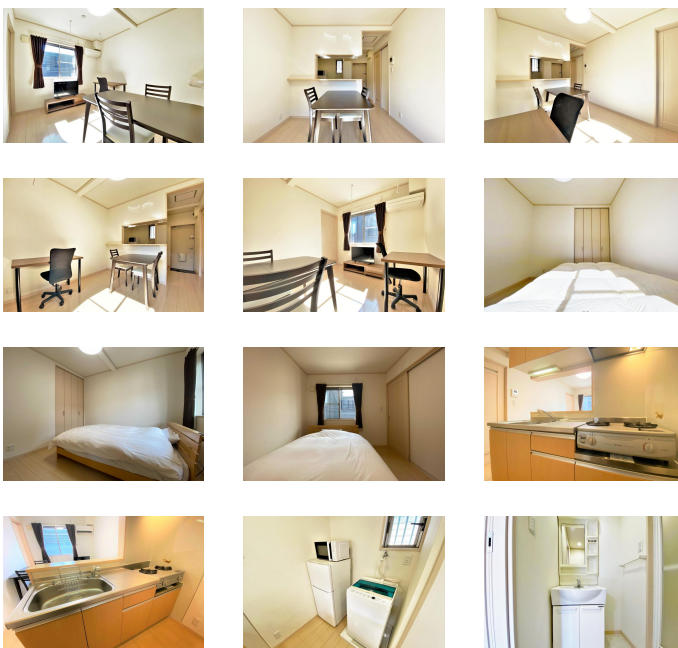

お財布に優しい月々お支払いがご相談可能です。また、ルームクリーニング代にお値引きの無いプランでは分割払い（最大4回）もご利用できます！この物件は全室禁煙部屋のご案内となります。予めご了承ください。

【ロングSALE】アットイン二子玉川 2

物件基本情報

住所	〒158-0093 東京都世田谷区上野毛4-36-2 エスポワール
最寄駅	上野毛駅(東急大井町線(ほか)) 徒歩 11 分 用賀駅(東急田園都市線(ほか)) 徒歩 16 分
構造・間取	木造 1973年04月築 1DK 29.8㎡
周辺環境	《ディーラー》AMG東京世田谷 徒歩 1 分 《ディーラー》メルセデス・ベンツ世田谷南 徒歩 1 分 《スーパー》まいばすけっと上野毛4丁目店 徒歩 3 分 《幼稚園・保育園》身延山保育園分園さくら青空保育園 徒歩 4 分 《コンビニ》ローソン瀬田店 徒歩 4 分 《郵便局》世田谷上野毛郵便局 徒歩 4 分 《幼稚園・保育園》世田谷区立中町幼稚園 徒歩 4 分 《公園》上野毛四丁目小緑地 徒歩 4 分
主な設備	光WiFi使い放題 / バス・トイレ別 / ガス給湯 / 温水洗浄便座 洗濯機 / 独立洗面台 / ガスコンロ
駐車場 (オプション)	なし

利用料金表

利用期間	利用料 (賃料+水道光熱費)	ルームクリーニング代
1ヶ月以上	5,400 円/日	48,400 円/契約

住宅保険

ご利用料金 830円/月 (不課税)

【短期解約違約金について】本契約を3ヶ月未満に解約する場合、最終利用日より1ヶ月分もしくは、契約満了日までのどちらか短い日数分の違約金が発生致します。