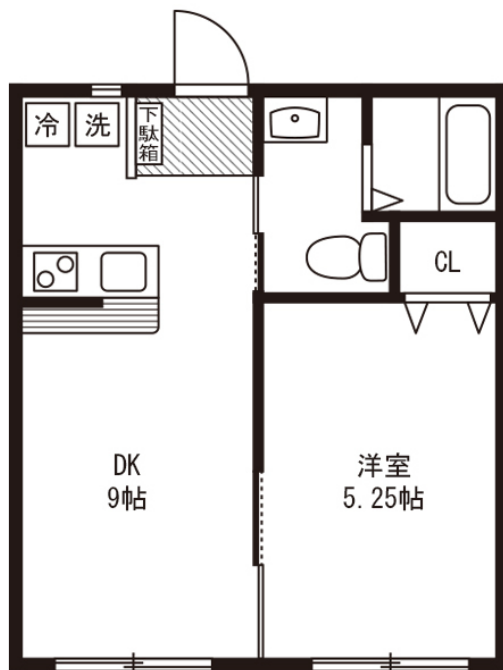

お財布に優しい月々お支払いがご相談可能です。また、ルームクリーニング代にお値引きの無いプランでは分割払い（最大4回）もご利用できます！この物件は全室禁煙部屋のご案内となります。予めご了承ください。

【ロングSALE】アットイン二子玉川 2

物件基本情報

住所	〒158-0093 東京都世田谷区上野毛4-36-2 エスポワール
最寄駅	上野毛駅(東急大井町線(ほか)) 徒歩 11 分 用賀駅(東急田園都市線(ほか)) 徒歩 16 分
構造・間取	木造 1973年04月築 1DK 29.8㎡
周辺環境	《ディーラー》AMG東京世田谷 徒歩 1 分 《ディーラー》メルセデス・ベンツ世田谷南 徒歩 1 分 《スーパー》まいばすけっと上野毛4丁目店 徒歩 3 分 《幼稚園・保育園》身延山保育園分園さくら青空保育園 徒歩 4 分 《コンビニ》ローソン瀬田店 徒歩 4 分 《郵便局》世田谷上野毛郵便局 徒歩 4 分 《幼稚園・保育園》世田谷区立中町幼稚園 徒歩 4 分 《公園》上野毛四丁目小緑地 徒歩 4 分
主な設備	光WiFi使い放題 / バス・トイレ別 / ガス給湯 / 温水洗浄便座 洗濯機 / 独立洗面台 / ガスコンロ
駐車場 (オプション)	なし

利用料金表

利用期間	利用料 (賃料+水道光熱費)	ルームクリーニング代
1ヶ月以上	5,400 円/日	48,400 円/契約

住宅保険

ご利用料金 830円/月 (不課税)

【短期解約違約金について】本契約を3ヶ月未満に解約する場合、最終利用日より1ヶ月分もしくは、契約満了日までのどちらか短い日数分の違約金が発生致します。