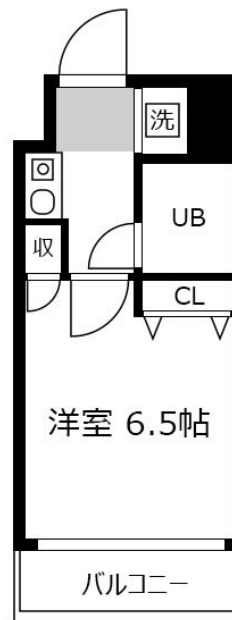

お財布に優しい月々お支払いがご相談可能です。また、ルームクリーニング代にお値引きの無いプランでは分割払い（最大4回）もご利用できます！この物件は全室禁煙部屋でのご案内となります。予めご了承ください。

【ロングSALE】アットイン麻布十番10-1

物件基本情報

住所 〒106-0044
東京都港区東麻布2-26-10
ステージファースト東麻布

最寄駅 赤羽橋駅(都営大江戸線ほか) 徒歩 6分
麻布十番駅(東京メトロ南北線ほか) 徒歩 6分

構造・間取 RC造 1996年09月築 1K 19.05㎡

周辺環境
<<ホテル>>hotel azabu ten 徒歩 1分
<<幼稚園・保育園>>あい・あい保育園麻布十番園 徒歩 1分
<<大使館・領事館>>パラオ共和国大使館 徒歩 2分
<<ガソリンスタンド>>出光麻布SS 徒歩 2分
<<大使館・領事館>>パナマ共和国大使館 徒歩 2分
<<スーパー>>日進ワールドデリカテッセン 徒歩 2分
<<コンビニ>>ローソン東麻布二丁目店 徒歩 2分
<<官公署>>東京法務局港出張所 徒歩 2分

主な設備 オートロック / エレベーター / 宅配ボックス / 光WiFi使い放題 / ユニットバス / ガス給湯 / 洗濯機 / IHコンロ

駐車場 (オプション) なし

利用料金表

利用期間	利用料 (賃料+水道光熱費)	ルームクリーニング代
1ヶ月以上	5,460 円/日	48,400 円/契約

住宅保険

ご利用料金 830円/月 (不課税)

【短期解約違約金について】本契約を3ヶ月未満に解約する場合、最終利用日より1ヶ月分もしくは、契約満了日までのどちらか短い日数分の違約金が発生致します。