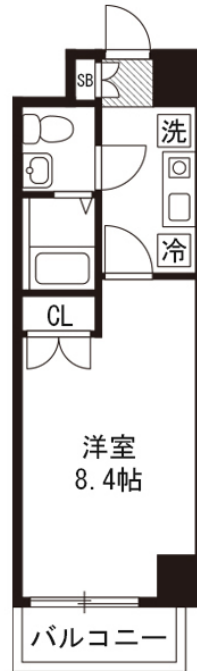

お財布に優しい月々お支払いがご相談可能です。また、ルームクリーニング代にお値引きの無いプランでは分割払い（最大4回）もご利用できます！この物件は全室禁煙部屋のご案内となります。予めご了承ください。

【ロングSALE】アットイン船橋1

物件基本情報

住所	〒273-0005 千葉県船橋市本町1丁目11-3 JUMELLES京成船橋
最寄駅	船橋駅(京中央・総武線)徒歩 2分 東海神駅(東葉高速鉄道)徒歩 14分
構造・間取	RC造 2013年01月築 1K 24.67㎡
周辺環境	《コンビニ》ファミリーマートネクスト船橋店 徒歩 1分 《ドラッグストア》くすりの福太郎船橋南口店 徒歩 1分 《その他買い物》auショップネクスト京成船橋 徒歩 1分 《その他買い物》IQスポットネクスト船橋 徒歩 1分 《本屋》たちばな書店船橋店 徒歩 1分 《コンビニ》ファミリーマート京成船橋駅下りホーム店 徒歩 1分 《ファーストフード》吉野家京成船橋店 徒歩 1分 《コンビニ》セブンイレブン船橋本町店 徒歩 1分
主な設備	オートロック / エレベーター / 宅配ボックス / 光WiFi使い放題 / バス・トイレ別 / ガス給湯 / 温水洗浄便座 / 洗濯機 / 独立洗面台 / IHコンロ / 快適テレワーク / 24時間ゴミ出し可能
駐車場 (オプション)	なし

利用料金表

利用期間	利用料 (賃料+水道光熱費)	ルームクリーニング代
1ヶ月以上	5,060 円/日	48,400 円/契約

住宅保険

ご利用料金	830円/月 (不課税)

【短期解約違約金について】本契約を3ヶ月未満に解約する場合、最終利用日より1ヶ月分もしくは、契約満了日までのどちらか短い日数分の違約金が発生致します。