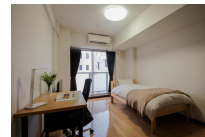

お財布に優しい月々お支払いがご相談可能です。また、ルームクリーニング代にお値引きの無いプランでは分割払い（最大4回）もご利用できます！この物件は全室禁煙部屋のご案内となります。予めご了承ください。

【ロングSALE】アットイン船橋1

物件基本情報

住所	〒273-0005 千葉県船橋市本町1丁目11-3 JUMELLES京成船橋
最寄駅	船橋駅(京中央・総武線)徒歩 2分 東海神駅(東葉高速鉄道)徒歩 14分
構造・間取	RC造 2013年01月築 1K 24.67㎡
周辺環境	《コンビニ》ファミリーマートネクスト船橋店 徒歩 1分 《ドラッグストア》くすりの福太郎船橋南口店 徒歩 1分 《その他買い物》auショップネクスト京成船橋 徒歩 1分 《その他買い物》IQスポットネクスト船橋 徒歩 1分 《本屋》たちばな書店船橋店 徒歩 1分 《コンビニ》ファミリーマート京成船橋駅下りホーム店 徒歩 1分 《ファーストフード》吉野家京成船橋店 徒歩 1分 《コンビニ》セブンイレブン船橋本町店 徒歩 1分
主な設備	オートロック / エレベーター / 宅配ボックス / 光WiFi使い放題 / バス・トイレ別 / ガス給湯 / 温水洗浄便座 / 洗濯機 / 独立洗面台 / IHコンロ / 快適テレワーク / 24時間ゴミ出し可能
駐車場 (オプション)	なし

利用料金表

利用期間	利用料 (賃料+水道光熱費)	ルームクリーニング代
1ヶ月以上	5,060 円/日	48,400 円/契約

住宅保険

ご利用料金	830円/月 (不課税)

【短期解約違約金について】本契約を3ヶ月未満に解約する場合、最終利用日より1ヶ月分もしくは、契約満了日までのどちらか短い日数分の違約金が発生致します。