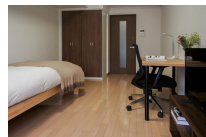

お財布に優しい月々お支払いがご相談可能です。また、ルームクリーニング代にお値引きの無いプランでは分割払い（最大4回）もご利用できます！この物件は全室禁煙部屋のご案内となります。予めご了承ください。

【ロングSALE】アットイン船橋1

物件基本情報

住所	〒273-0005 千葉県船橋市本町1丁目11-3 JUMELLES京成船橋
最寄駅	船橋駅(京中央・総武線)徒歩 2分 東海神駅(東葉高速鉄道)徒歩 14分
構造・間取	RC造 2013年01月築 1K 24.67㎡
周辺環境	《コンビニ》ファミリーマートネクスト船橋店 徒歩 1分 《ドラッグストア》くすりの福太郎船橋南口店 徒歩 1分 《その他買い物》auショップネクスト京成船橋 徒歩 1分 《その他買い物》IQスポットネクスト船橋 徒歩 1分 《本屋》たちばな書店船橋店 徒歩 1分 《コンビニ》ファミリーマート京成船橋駅下りホーム店 徒歩 1分 《ファーストフード》吉野家京成船橋店 徒歩 1分 《コンビニ》セブンイレブン船橋本町店 徒歩 1分
主な設備	オートロック / エレベーター / 宅配ボックス / 光WiFi使い放題 / バス・トイレ別 / ガス給湯 / 温水洗浄便座 / 洗濯機 / 独立洗面台 / IHコンロ / 快適テレワーク / 24時間ゴミ出し可能
駐車場 (オプション)	なし

利用料金表

利用期間	利用料 (賃料+水道光熱費)	ルームクリーニング代
1ヶ月以上	5,060 円/日	48,400 円/契約

住宅保険

ご利用料金	830円/月 (不課税)

【短期解約違約金について】本契約を3ヶ月未満に解約する場合、最終利用日より1ヶ月分もしくは、契約満了日までのどちらか短い日数分の違約金が発生致します。