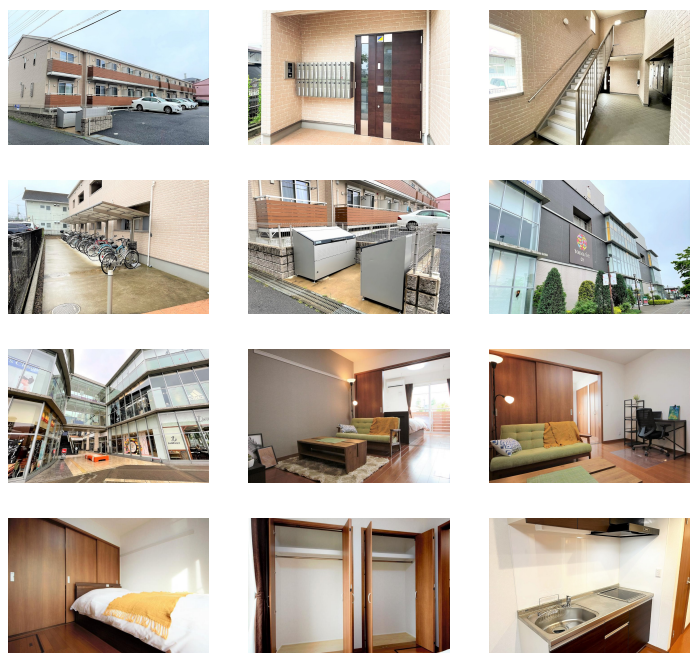

お財布に優しい月々お支払いがご相談可能です。また、ルームクリーニング代にお値引きの無いプランでは分割払い（最大4回）もご利用できます！この物件は全室禁煙部屋のご案内となります。予めご了承ください。

【ロングSALE】アットインつくば1

物件基本情報

住所	〒305-0821 茨城県つくば市春日4-4-2 フォレストコート光
最寄駅	つくば駅(つくばエクスプレスほか) 徒歩 35分 研究学園駅(つくばエクスプレスほか) 徒歩 37分
構造・間取	木造 2016年11月築 1LDK 35.82㎡
周辺環境	《ファーストフード》松屋つくば西大通り店 徒歩 2分 《コンビニ》ローソンつくば春日四丁目店 徒歩 3分 《公園》桜山緑地公園 徒歩 3分 《公園》春日緑地公園 徒歩 3分 《大学》国立筑波技術大学春日キャンパス 徒歩 4分 《図書館》筑波技術大学附属視覚障害系図書館 徒歩 5分 《コンビニ》セブンイレブンつくば春日4丁目店 徒歩 5分 《コンビニ》ファミリーマートつくば春日四丁目店 徒歩 5分

主な設備	オートロック / 光WiFi使い放題 / バス・トイレ別 / ガス給湯 / 温水洗浄便座 / 洗濯機 / 独立洗面台 / IHコンロ / ソファ / 快適テレワーク

駐車場 (オプション)	徒歩 0分 330円/日

利用料金表

利用期間	利用料 (賃料+水道光熱費)	ルームクリーニング代
1ヶ月以上	4,720 円/日	48,400 円/契約

住宅保険

ご利用料金	830円/月 (不課税)

【短期解約違約金について】本契約を3ヶ月未満に解約する場合、最終利用日より1ヶ月分もしくは、契約満了日までのどちらか短い日数分の違約金が発生致します。

物件の詳細や空室状況の確認、その他ご不明点など、いつでも気軽にお問い合わせください。

お電話でのお問い合わせ メールでのお問い合わせ

0120-397-010 **info@atinn.jp**

受付時間10:00~17:00(土日祝16:00) 24時間受付中

ひとの幸せを想い もてなす
アットイン