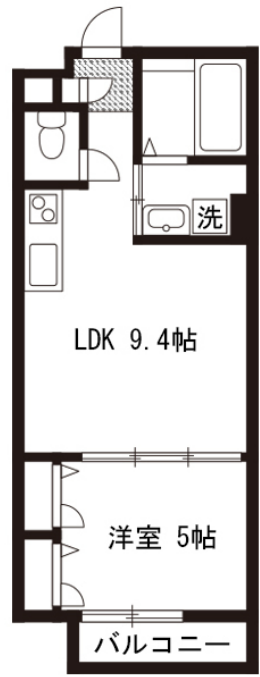

お財布に優しい月々お支払いがご相談可能です。また、ルームクリーニング代にお値引きの無いプランでは分割払い（最大4回）もご利用できます！この物件は全室禁煙部屋のご案内となります。予めご了承ください。

【ロングSALE】アットインつくば1

物件基本情報

住所	〒305-0821 茨城県つくば市春日4-4-2 フォレストコート光
最寄駅	つくば駅(つくばエクスプレスほか) 徒歩 35分 研究学園駅(つくばエクスプレスほか) 徒歩 37分
構造・間取	木造 2016年11月築 1LDK 35.82㎡
周辺環境	《ファーストフード》松屋つくば西大通り店 徒歩 2分 《コンビニ》ローソンつくば春日四丁目店 徒歩 3分 《公園》桜山緑地公園 徒歩 3分 《公園》春日緑地公園 徒歩 3分 《大学》国立筑波技術大学春日キャンパス 徒歩 4分 《図書館》筑波技術大学附属視覚障害系図書館 徒歩 5分 《コンビニ》セブンイレブンつくば春日4丁目店 徒歩 5分 《コンビニ》ファミリーマートつくば春日四丁目店 徒歩 5分

主な設備	オートロック / 光WiFi使い放題 / バス・トイレ別 / ガス給湯 / 温水洗浄便座 / 洗濯機 / 独立洗面台 / IHコンロ / ソファ / 快適テレワーク

駐車場 (オプション)	徒歩 0分 330円/日

利用料金表

利用期間	利用料 (賃料+水道光熱費)	ルームクリーニング代
1ヶ月以上	4,720 円/日	48,400 円/契約

住宅保険

ご利用料金	830円/月 (不課税)

【短期解約違約金について】本契約を3ヶ月未満に解約する場合、最終利用日より1ヶ月分もしくは、契約満了日までのどちらか短い日数分の違約金が発生致します。

物件の詳細や空室状況の確認、その他ご不明点など、いつでも気軽にお問い合わせください。

お電話でのお問い合わせ メールでのお問い合わせ

0120-397-010 **info@atinn.jp**

受付時間10:00~17:00(土日祝16:00) 24時間受付中

ひとの幸せを想い もてなす
アットイン