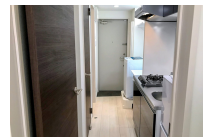

お財布に優しい月々お支払いがご相談可能です。また、ルームクリーニング代にお値引きの無いプランでは分割払い（最大4回）もご利用できます！志茂・赤羽各駅徒歩8分。京浜東北線・埼京線ほか複数ライン乗り入れて便利！

【ロングSALE】アットイン赤羽2

物件基本情報

住所	〒115-0042 東京都北区志茂1-15-21 ルミエール赤羽
最寄駅	志茂駅(東京メトロ南北線(有)) 徒歩 10分 赤羽駅(京東北本線(宇都宮線)有) 徒歩 11分
構造・間取	木造 2017年11月築 1K 18.01㎡
周辺環境	《コンビニ》ローソンストア100志茂1丁目店 徒歩 1分 《その他グルメ》ほっともっと赤羽南店 徒歩 2分 《コンビニ》ミニストップ赤羽南店 徒歩 2分 《観光スポット》北運動公園 徒歩 3分 《ゴルフ・テニス等》北区北運動場 徒歩 3分 《ゴルフ・テニス等》北区立北運動場 徒歩 3分 《コンビニ》セブンイレブン北区志茂2丁目店 徒歩 4分 《その他グルメ》究極の新東京ラーメンうとら麵 徒歩 4分
主な設備	オートロック / 宅配ボックス / 光WiFi使い放題 / バス・トイレ別 / ガス給湯 / 浴室乾燥機 / 温水洗浄便座 / 洗濯機 / 独立洗面台 / ガスコンロ
駐車場 (オプション)	なし

利用料金表

利用期間	利用料 (賃料+水道光熱費)	ルームクリーニング代
1ヶ月以上	5,200 円/日	48,400 円/契約

住宅保険

ご利用料金	830円/月 (不課税)

【短期解約違約金について】本契約を3ヶ月未満に解約する場合、最終利用日より1ヶ月分もしくは、契約満了日までのどちらか短い日数分の違約金が発生致します。