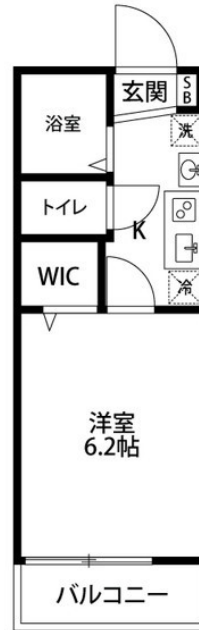

お財布に優しい月々お支払いがご相談可能です。また、ルームクリーニング代にお値引きの無いプランでは分割払い（最大4回）もご利用できます！志茂・赤羽各駅徒歩8分。京浜東北線・埼京線ほか複数ライン乗り入れて便利！

【ロングSALE】アットイン赤羽2

物件基本情報

住所	〒115-0042 東京都北区志茂1-15-21 ルミエール赤羽
最寄駅	志茂駅(東京メトロ南北線(有)) 徒歩 10分 赤羽駅(京東北本線(宇都宮線)有) 徒歩 11分
構造・間取	木造 2017年11月築 1K 18.01㎡
周辺環境	《コンビニ》ローソンストア100志茂1丁目店 徒歩 1分 《その他グルメ》ほっともっと赤羽南店 徒歩 2分 《コンビニ》ミニストップ赤羽南店 徒歩 2分 《観光スポット》北運動公園 徒歩 3分 《ゴルフ・テニス等》北区北運動場 徒歩 3分 《ゴルフ・テニス等》北区立北運動場 徒歩 3分 《コンビニ》セブンイレブン北区志茂2丁目店 徒歩 4分 《その他グルメ》究極の新東京ラーメンうとら麵 徒歩 4分
主な設備	オートロック / 宅配ボックス / 光WiFi使い放題 / バス・トイレ別 / ガス給湯 / 浴室乾燥機 / 温水洗浄便座 / 洗濯機 / 独立洗面台 / ガスコンロ
駐車場 (オプション)	なし

利用料金表

利用期間	利用料 (賃料+水道光熱費)	ルームクリーニング代
1ヶ月以上	5,200 円/日	48,400 円/契約

住宅保険

ご利用料金	830円/月 (不課税)

【短期解約違約金について】本契約を3ヶ月未満に解約する場合、最終利用日より1ヶ月分もしくは、契約満了日までのどちらか短い日数分の違約金が発生致します。