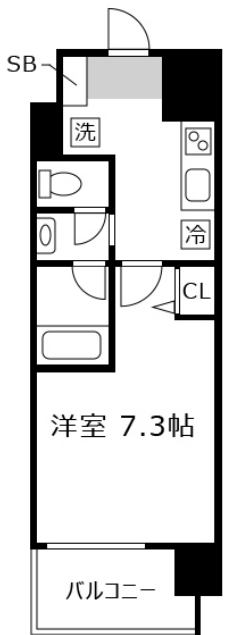

本陣駅から名古屋駅まで地下鉄東山線で4分！アクセス抜群の穴場エリアです。
この物件は全室禁煙部屋のご案内となります。予めご了承ください。

クラステイ本陣2-1

物件基本情報

住所	〒453-0044 愛知県名古屋市中村区鳥居通2-13 CITY SPIRE 名古屋本陣
最寄駅	本陣駅(名古屋市営地下鉄東山線ほか) 徒歩 4分 中村日赤駅(名古屋市営地下鉄東山線あ) 徒歩 10分
構造・間取	RC造 2007年03月築 1K 24.09㎡
周辺環境	≪その他買い物≫ドコモショップ中村店 徒歩 1分 ≪コンビニ≫セブンイレブン名古屋大秋町2丁目店 徒歩 1分 ≪ドラッグストア≫スギ薬局本陣店 徒歩 1分 ≪(不明)≫本陣駅 徒歩 3分 ≪本屋≫だるま書店 徒歩 3分 ≪ドラッグストア≫ドラッグユタカ本陣店 徒歩 3分 ≪その他買い物≫ソフトバンク本陣 徒歩 3分 ≪その他買い物≫auショップ本陣 徒歩 4分
主な設備	オートロック / エレベーター / 宅配ボックス / 光WiFi使い放題 / バス・トイレ別 / ガス給湯 / 浴室乾燥機 / 温水洗浄便座 / 洗濯機 / 独立洗面台 / ガスコンロ
駐車場 (オプション)	徒歩 0分 550円/日

利用料金表

利用期間	利用料 (賃料+水道光熱費)	ルームクリーニング代
1ヶ月以上	4,860 円/日	48,400 円/契約

住宅保険

ご利用料金	830円/月 (不課税)