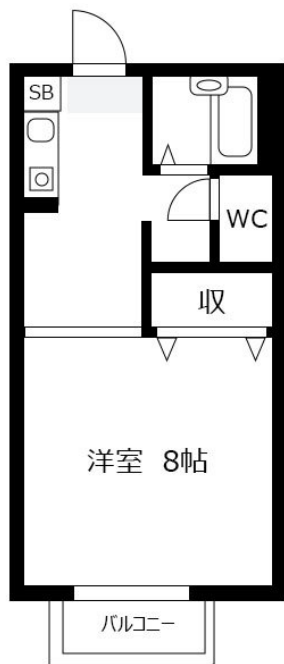

お財布に優しい月々お支払いがご相談可能です。また、ルームクリーニング代にお値引きの無いプランでは分割払い（最大4回）もご利用できます！物件すぐ傍にスーパー・薬局あり！お買い物には困りません。
この物件は全室禁煙部屋のご案内となります。予めご了承ください。

【ロングSALE】アットインつくば4

物件基本情報

住所	〒305-0046 茨城県つくば市東2-13-5 ラ・マニーナ
最寄駅	荒川沖駅(JR常磐線(取手〜いわき)ほか) 徒歩 66分 つくば駅(つくばエクスプレスほか) 徒歩 70分
構造・間取	軽量鉄骨造 1998年03月築 1DK 24.71㎡
周辺環境	<<ドラッグストア>>ウエルシアつくば東店 徒歩 2分 <<その他買い物>>ソフトバンクつくば梅園 徒歩 3分 <<ファミレス>>しゃぶ葉つくば店 徒歩 3分 <<ファーストフード>>なか卯レブサモールつくば店 徒歩 3分 <<カー用品店>>イエローハットつくば店 徒歩 3分 <<生活雑貨>>セカンドストリートレブサモールつくば店 徒歩 4分 <<ファミレス>>0000' S学園梅園店 徒歩 4分 <<生活雑貨>>Seriaレブサモールつくば店 徒歩 4分
主な設備	光WiFi使い放題 / パス・トイレ別 / ガス給湯 / 洗濯機 / ガスコンロ
駐車場 (オプション)	あり (利用料はお問い合わせください)

利用料金表

利用期間	利用料 (賃料+水道光熱費)	ルームクリーニング代
1ヶ月以上	2,960 円/日	48,400 円/契約

住宅保険

ご利用料金	830円/月 (不課税)

【短期解約違約金について】本契約を3ヶ月未満に解約する場合、最終利用日より1ヶ月分もしくは、契約満了日までのどちらか短い日数分の違約金が発生致します。