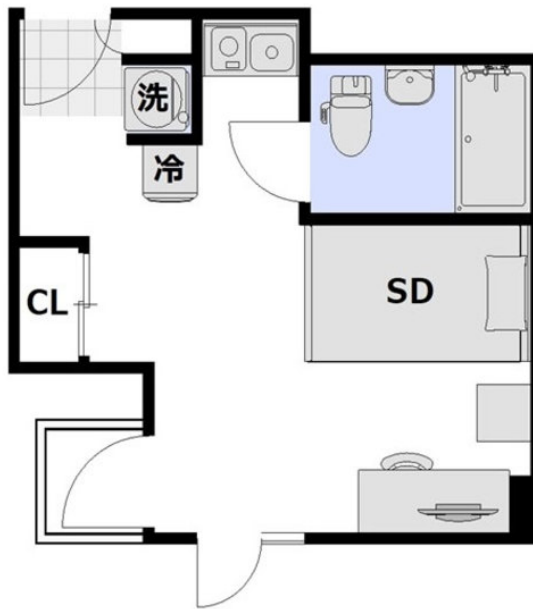

お財布に優しい月々お支払いがご相談可能です。また、ルームクリーニング代にお値引きの無いプランでは分割払い（最大4回）もご利用できます！※間取りや下記の設備・備品の項目が異なる場合がございます。
この物件は全室禁煙部屋のご案内となります。予めご了承ください。

【ロングSALE】 □アットイン神田5-1

物件基本情報

住所	〒101-0046 東京都千代田区神田多町2-8 京王プレッソイン神田
最寄駅	淡路町駅(東京メトロ丸ノ内線)徒歩 3分 神田駅(JR山手線)徒歩 4分
構造・間取	SRC造 2003年05月築 ワンルーム 22.13㎡
周辺環境	《ビジネスホテル》京王プレッソイン神田 徒歩 0分 《その他グルメ》栄屋ミルクホール 徒歩 1分 《その他学校》東京都歯科医師会附属歯科衛生士専門学校 徒歩 1分 《銀行》芝信用金庫神田支店 徒歩 1分 《駐車場》メトロパーク神田司町2丁目 徒歩 2分 《ファーストフード》なか卯神田須田町店 徒歩 2分 《その他グルメ》カフェ・ペローチェ淡路町駅前店 徒歩 2分 《ファーストフード》松屋神田須田町店 徒歩 2分
主な設備	オートロック / エレベーター / 光WiFi使い放題 / ユニットバス / ガス給湯 / 温水洗浄便座 / 洗濯機 / 田コンロ
駐車場 (オプション)	なし

利用料金表

利用期間	利用料 (賃料+水道光熱費)	ルームクリーニング代
1ヶ月以上	7,340 円/日	48,400 円/契約

住宅保険

ご利用料金	830円/月 (不課税)

【短期解約違約金について】本契約を3ヶ月未満に解約する場合、最終利用日より1ヶ月分もしくは、契約満了日までのどちらか短い日数分の違約金が発生致します。