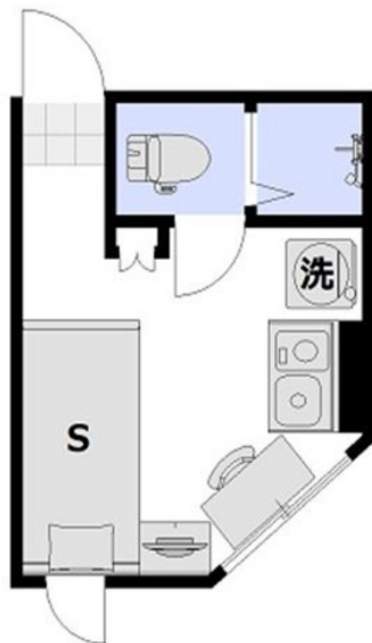

※間取りや下記の設備・備品の項目が異なる場合がございます。
この物件は全室禁煙部屋のご案内となります。予めご了承ください。

【スペシャルSALE】 □アットインmini ni 門前仲町5-1

物件基本情報

住所	〒135-0032 東京都江東区福住1-5-4 レジデンストーキョー門前仲町	
最寄駅	門前仲町駅(東京メトロ東西線ほか) 徒歩 11分 越中島駅(JR京葉線ほか) 徒歩 12分	
構造・間取	RC造 2017年07月築 ワンルーム 11.8㎡	
周辺環境	≪コンビニ≫ファミリーマート江東福住一丁目店 徒歩 2分 ≪ビジネスホテル≫東横イン門前仲町永代橋 徒歩 2分 ≪郵便局≫江東永代郵便局 徒歩 2分 ≪幼稚園・保育園≫ハッピーマム福住 徒歩 3分 ≪コンビニ≫ローソン永代橋店 徒歩 3分 ≪銀行≫みずほ銀行深川支店 徒歩 4分 ≪コンビニ≫セブンイレブン江東門前仲町1丁目店 徒歩 4分 ≪コンビニ≫ファミリーマート永代門前仲町店 徒歩 4分	
主な設備	オートロック / エレベーター / 光WiFi使い放題 / バス・トイレ別 / ガス給湯 / 温水洗浄便座 / 洗濯機 / 皿コンロ	
駐車場 (オプション)	なし	
利用料金表		
利用期間	利用料 (賃料+水道光熱費)	ルームクリーニング代
1ヶ月以上	4,480 円/日	48,400 円/契約
住宅保険		
ご利用料金	830円/月 (不課税)	