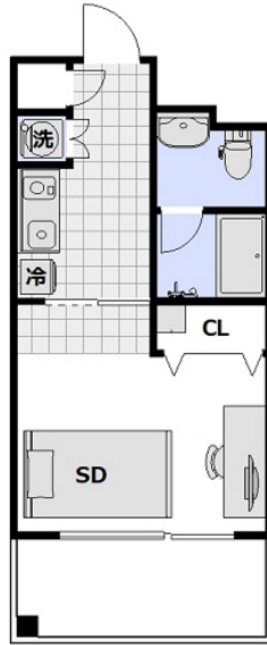

※間取りや下記の設備・備品の項目が異なる場合がございます。空室状況により、ご案内が異なりますので詳細はお問合せください。
この物件は全室禁煙部屋のご案内となります。予めご了承ください。

【スペシャルSALE】 □アットイン中目黒1-1

物件基本情報

住所	〒153-0051 東京都目黒区上目黒2-9-17 Nakameguro Crossover	
最寄駅	中目黒駅(東急東横線)徒歩 5分 代官山駅(東急東横線)徒歩 14分	
構造・間取	RC造 2019年10月築 1K 25.9㎡	
周辺環境	≪消防≫目黒消防署中目黒出張所 徒歩 1分 ≪銀行≫目黒信用金庫本店 徒歩 1分 ≪幼稚園・保育園≫中目黒ちとせ保育園 徒歩 1分 ≪観光スポット≫正覚寺 徒歩 1分 ≪ガソリンスタンド≫エネオスDr. Drive中目黒SS 徒歩 2分 ≪官公署≫目黒区保健所 徒歩 2分 ≪役所≫目黒区役所 徒歩 2分 ≪コンビニ≫生活彩家目黒区役所 徒歩 2分	
主な設備	オートロック / エレベーター / 宅配ボックス / 光WiFi使い放題 / バス・トイレ別 / 深夜電気温水器 / 浴室乾燥機 / 温水洗浄便座 / 洗濯機 / 独立洗面台 / 田コンロ	
駐車場 (オプション)	なし	
利用料金表		
利用期間	利用料 (賃料+水道光熱費)	ルームクリーニング代
1ヶ月以上	11,740 円/日	48,400 円/契約
住宅保険		
ご利用料金	830円/月 (不課税)	